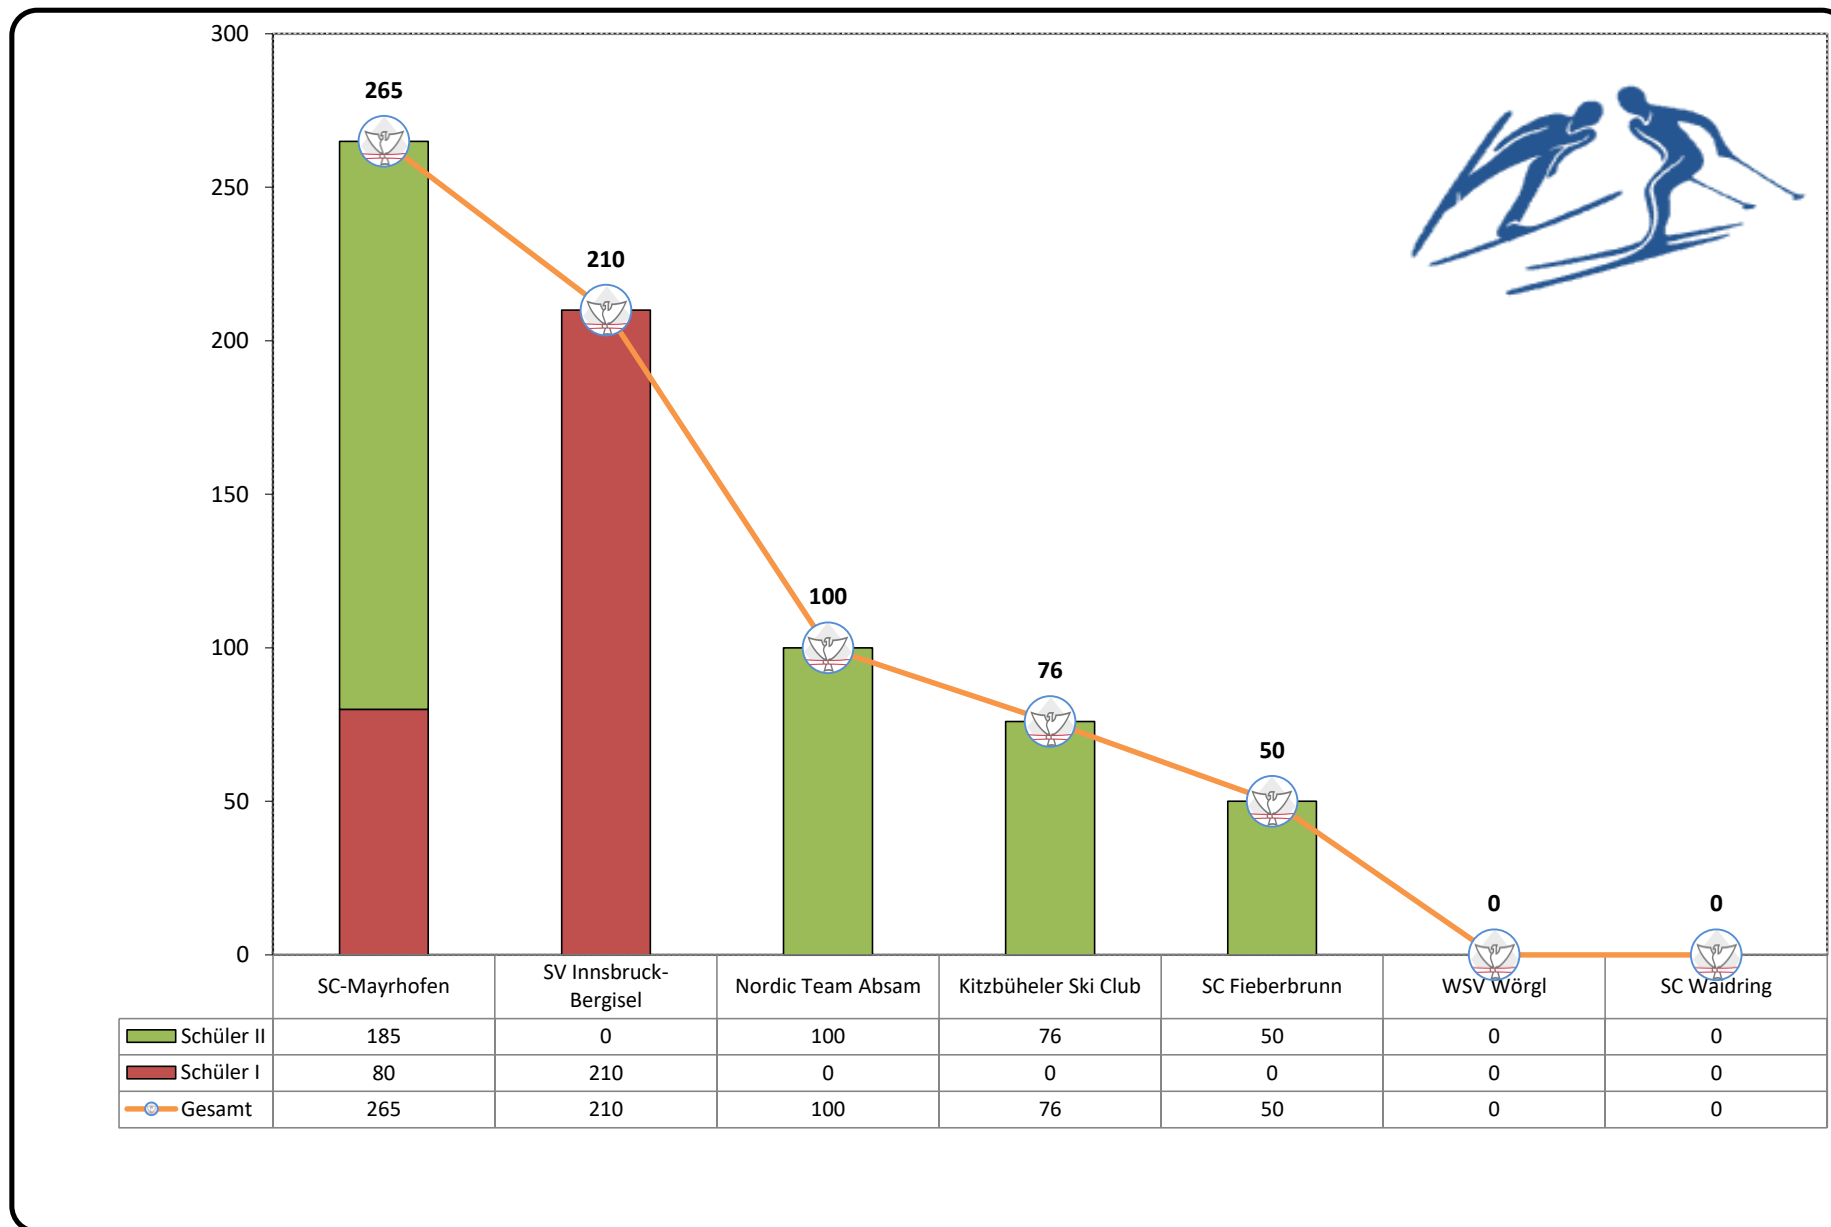

NORDISCHE KOMBINATION - BURSCHEN