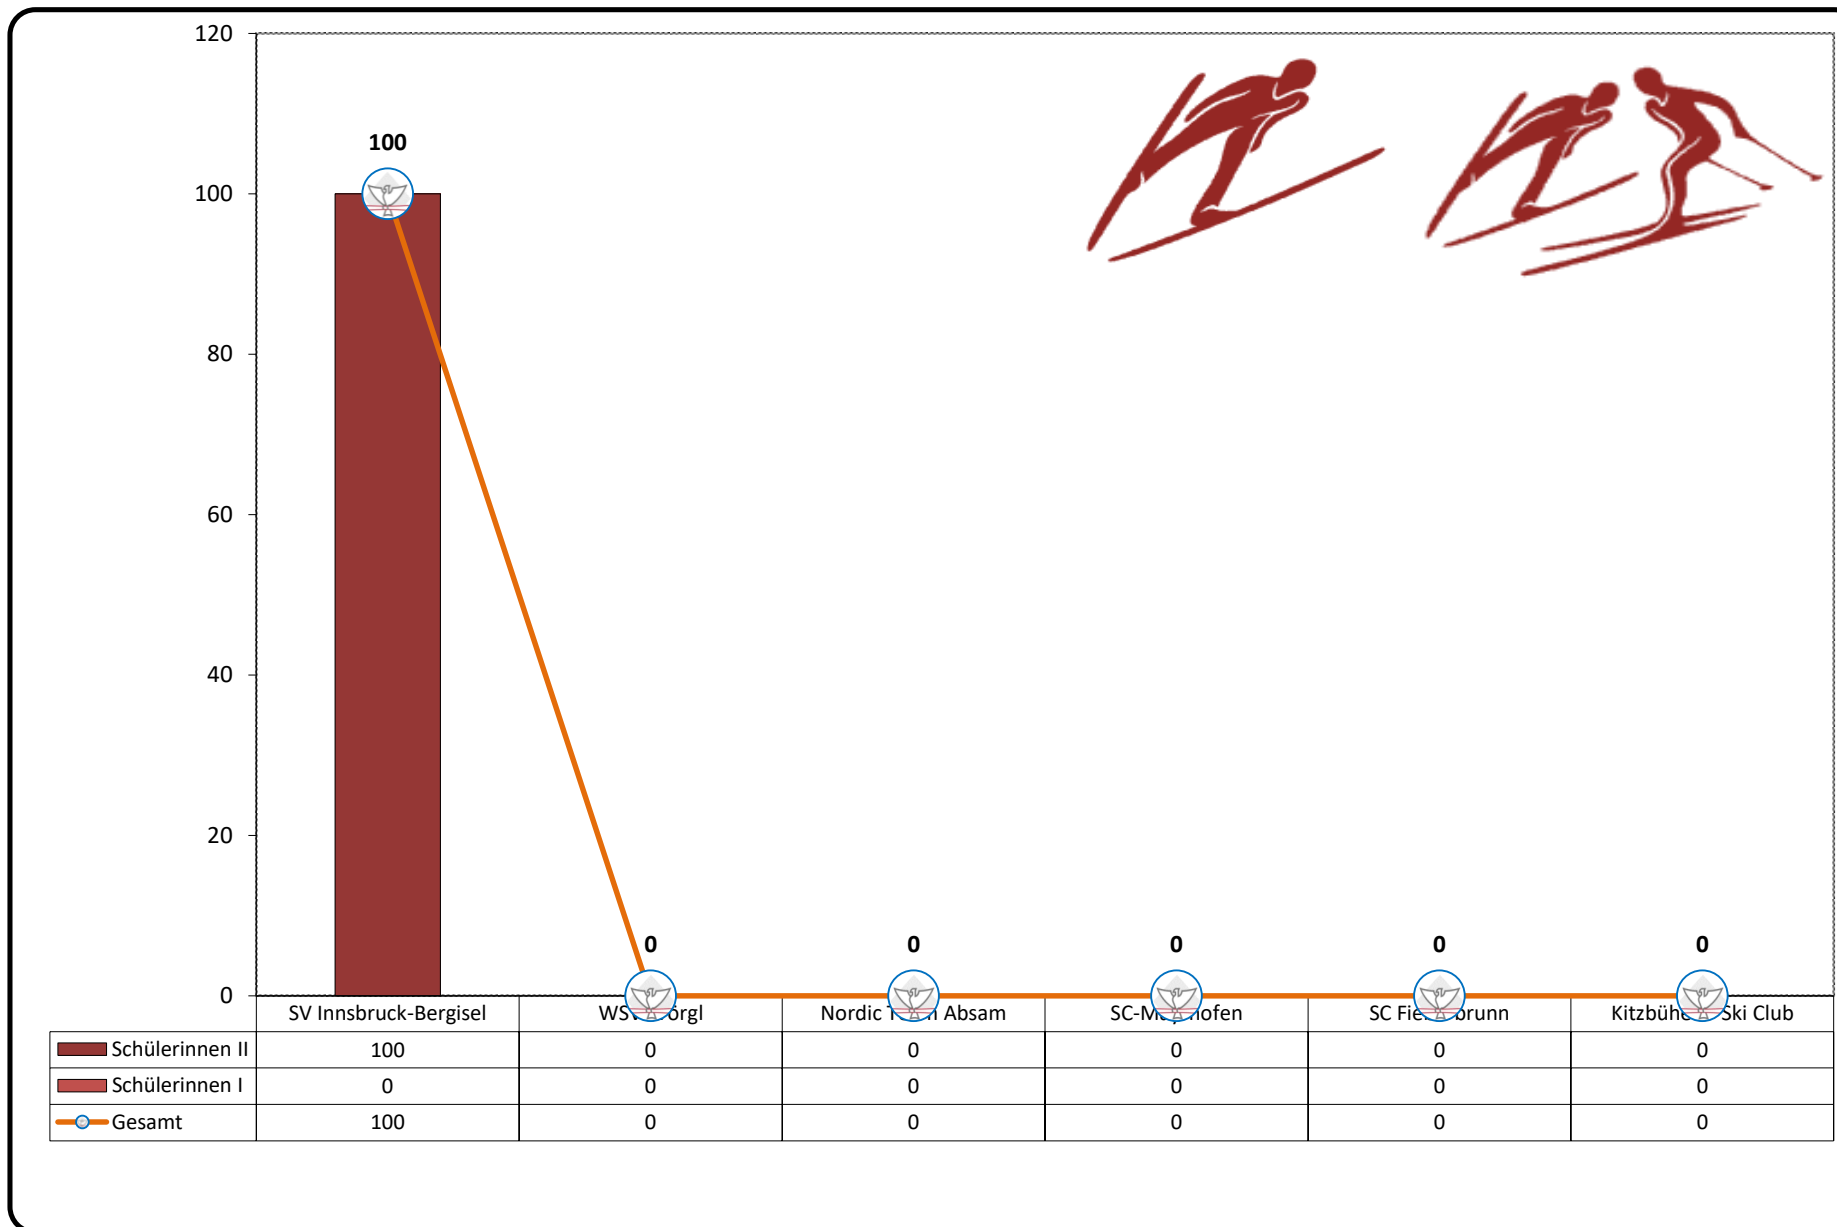

SPEZIALSPRUNGLAUF und NORDISCHE KOMBINATION - MÄDCHEN