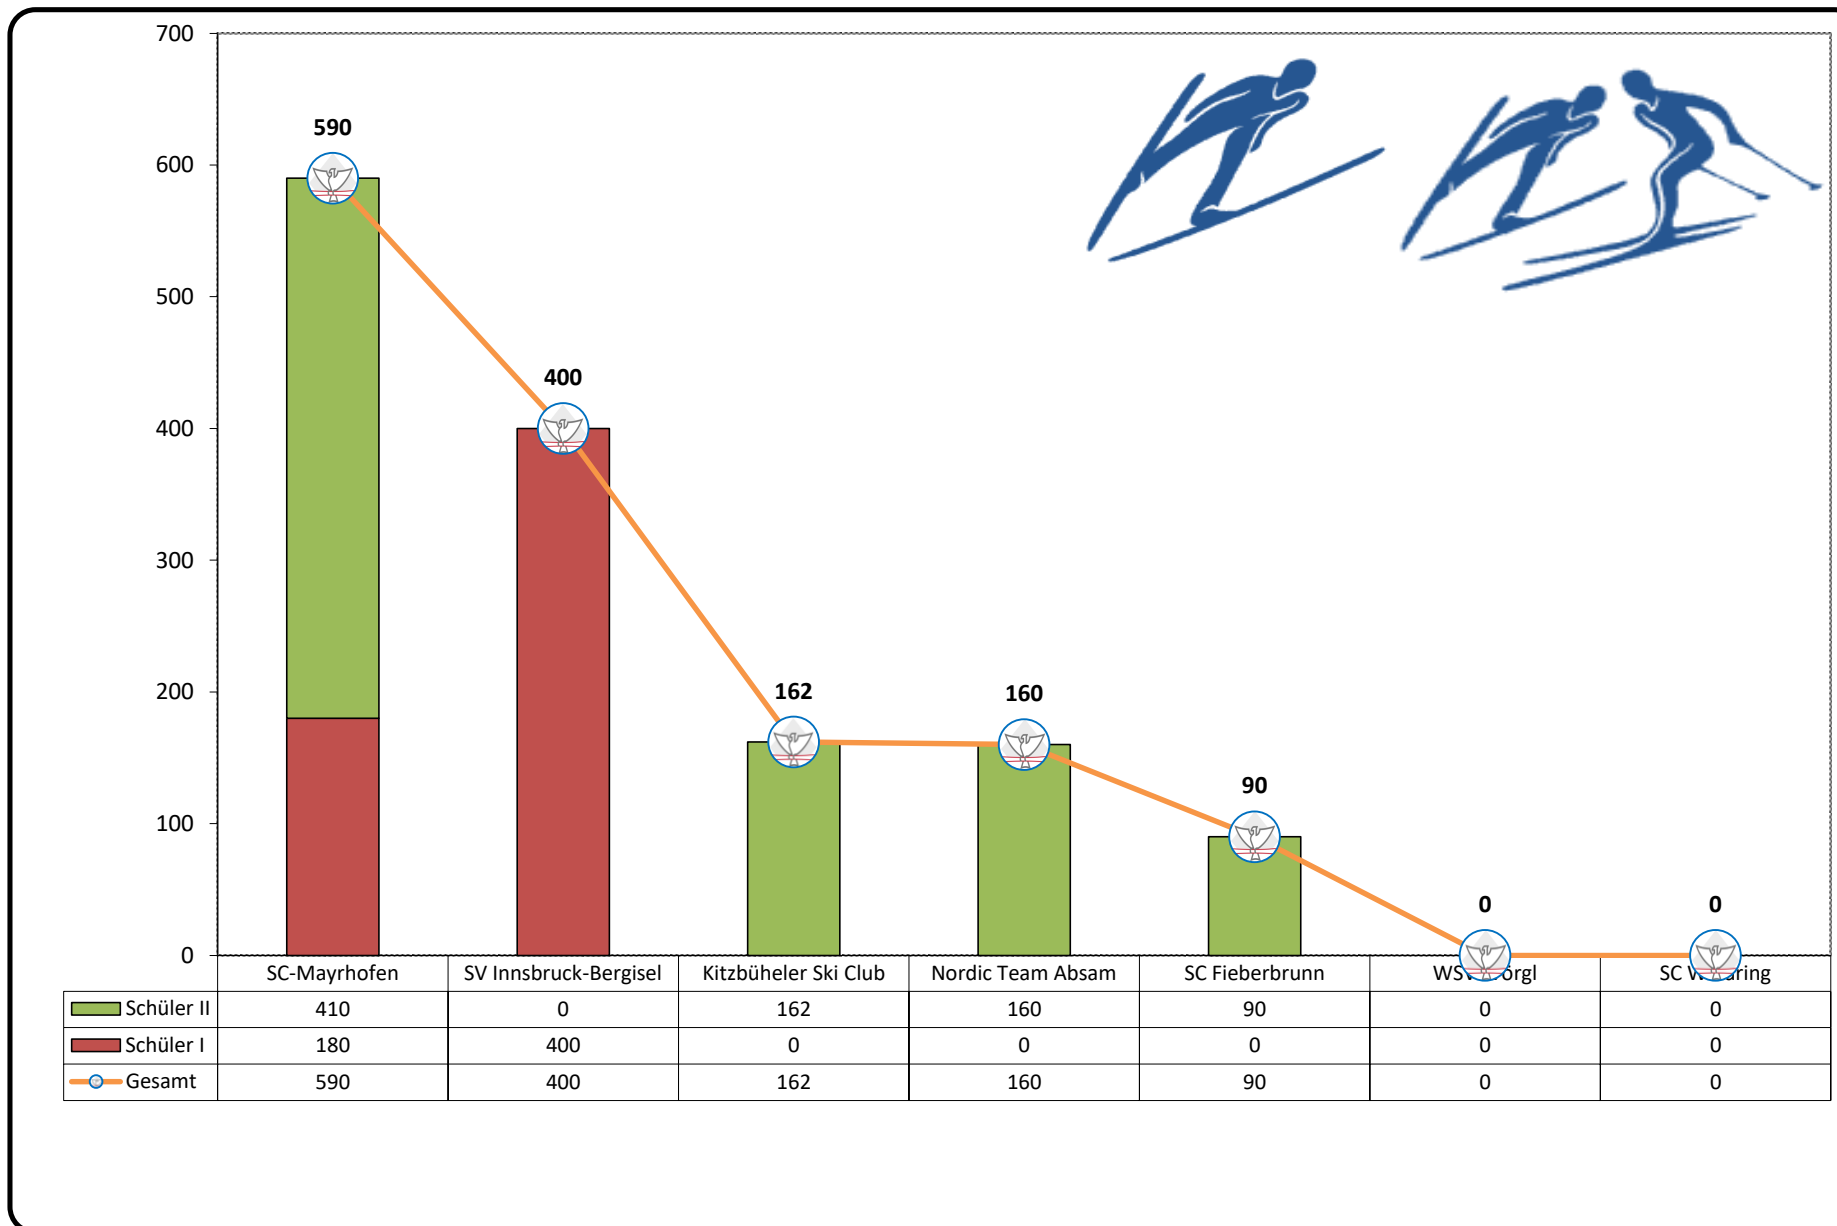

TSV-CUPWERTUNG 2019/2020
Schüler II- Nordische Kombination

Rang	Gesamtpunkte	Verein	Bischofshofen 22.09.2019	Mayrhofen TMS 26.12.2019	Tschagguns 04.01.2020	Tschagguns 15.02.2020
1	185	SC-Mayrhofen	185			
2	100	Nordic Team Absam	100			
3	76	Kitzbüheler Ski Club	76			
4	50	SC Fieberbrunn	50			

Rang	Pkte	Name	JG	Verein	Rang	Pkte	Rang	Pkte	Rang	Pkte	Rang	Pkte
1	100	Slamik Maximilian	05	Nordic Team Absam	1.	100						
2	80	Steinberger Simon	05	SC-Mayrhofen	2.	80						
3	60	Hauser Fabian	05	SC-Mayrhofen	3.	60						
4	50	Trausnitz Fabian	06	SC Fieberbrunn	4.	50						
5	45	Steinberger Jakob	05	SC-Mayrhofen	5.	45						
6	40	Embacher Stephan	06	Kitzbüheler Ski Club	6.	40						
7	36	Kriechhammer Fabian	06	Kitzbüheler Ski Club	7.	36						

SPEZIALSPRUNGLAUF und NORDISCHE KOMBINATION - BURSCHEN