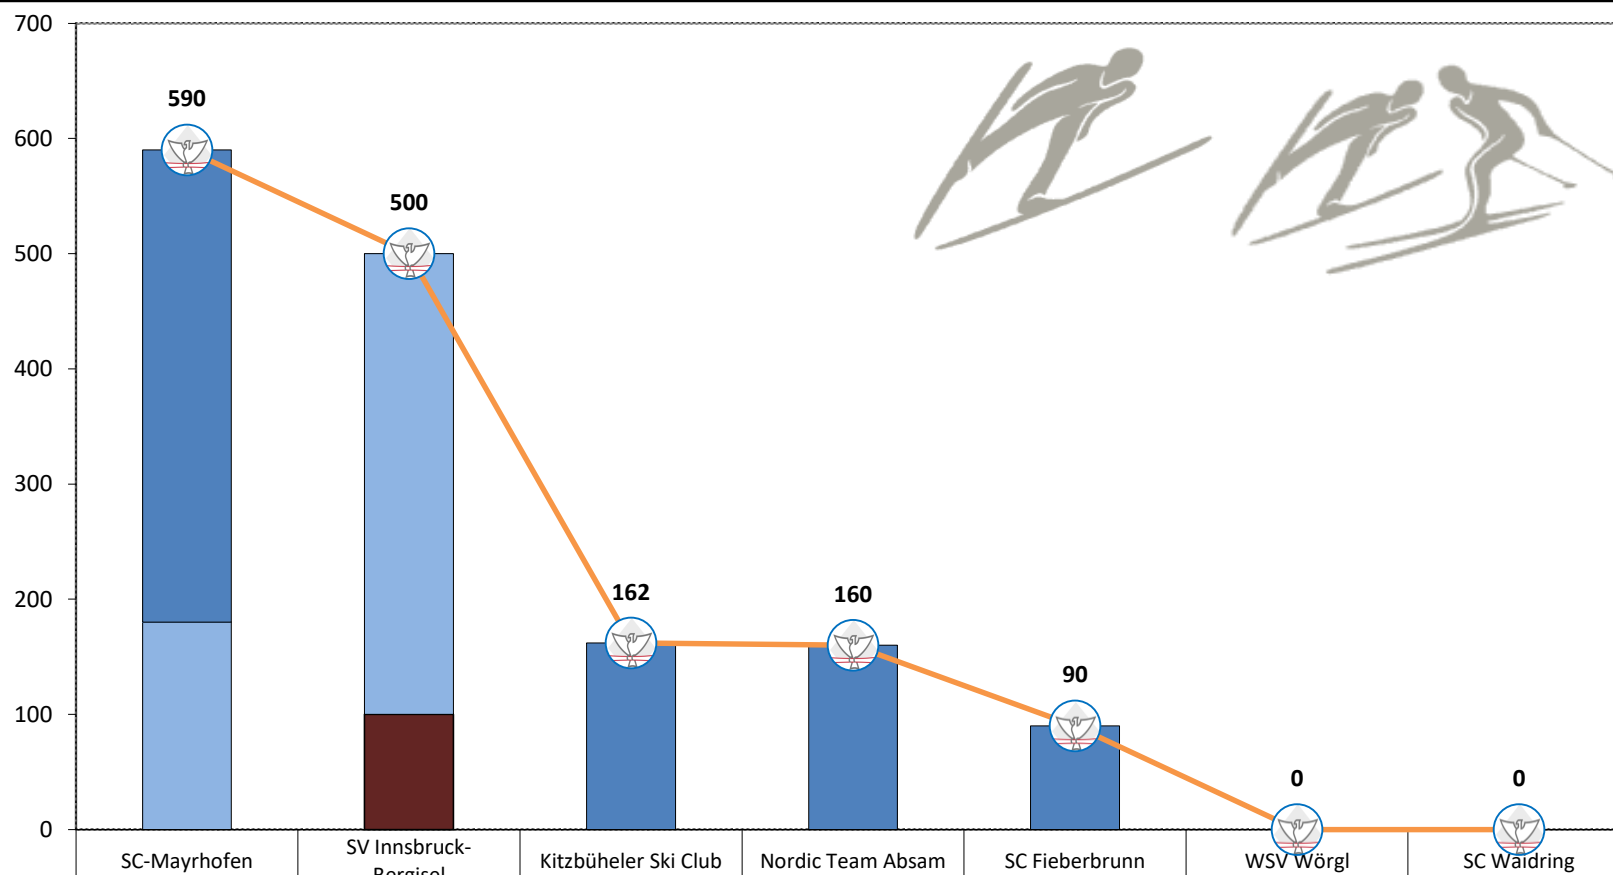

Rang	Pkte	Name	JG	Verein	Rang	Pkte	Rang	Pkte	Rang	Pkte	Rang	Pkte
1	100	Slamik Maximilian	05	Nordic Team Absam	1.	100						
2	80	Steinberger Simon	05	SC-Mayrhofen	2.	80						
3	60	Hauser Fabian	05	SC-Mayrhofen	3.	60						
4	50	Trausnitz Fabian	06	SC Fieberbrunn	4.	50						
5	45	Steinberger Jakob	05	SC-Mayrhofen	5.	45						
6	40	Embacher Stephan	06	Kitzbüheler Ski Club	6.	40						
7	36	Kriechhammer Fabian	06	Kitzbüheler Ski Club	7.	36						

SPEZIALSPRUNGLAUF und NORDISCHE KOMBINATION - BURSCHEN

SPEZIALSPRUNGLAUF und NORDISCHE KOMBINATION - MÄDCHEN

SPEZIALSPRUNGLAUF - MÄDCHEN und BURSCHEN

NORDISCHE KOMBINATION - MÄDCHEN und BURSCHEN

SPEZIALSPRUNGLAUF und NORDISCHE KOMBINATION - MÄDCHEN und BURSCHEN

Schüler II	410	0	162	160	90	0	0
Schüler I	180	400	0	0	0	0	0
Schülerinnen II	0	100	0	0	0	0	0
Schülerinnen I	0	0	0	0	0	0	0
Gesamt	590	500	162	160	90	0	0

SPEZIALSPRUNGLAUF - MÄDCHEN

NORDISCHE KOMBINATION - MÄDCHEN