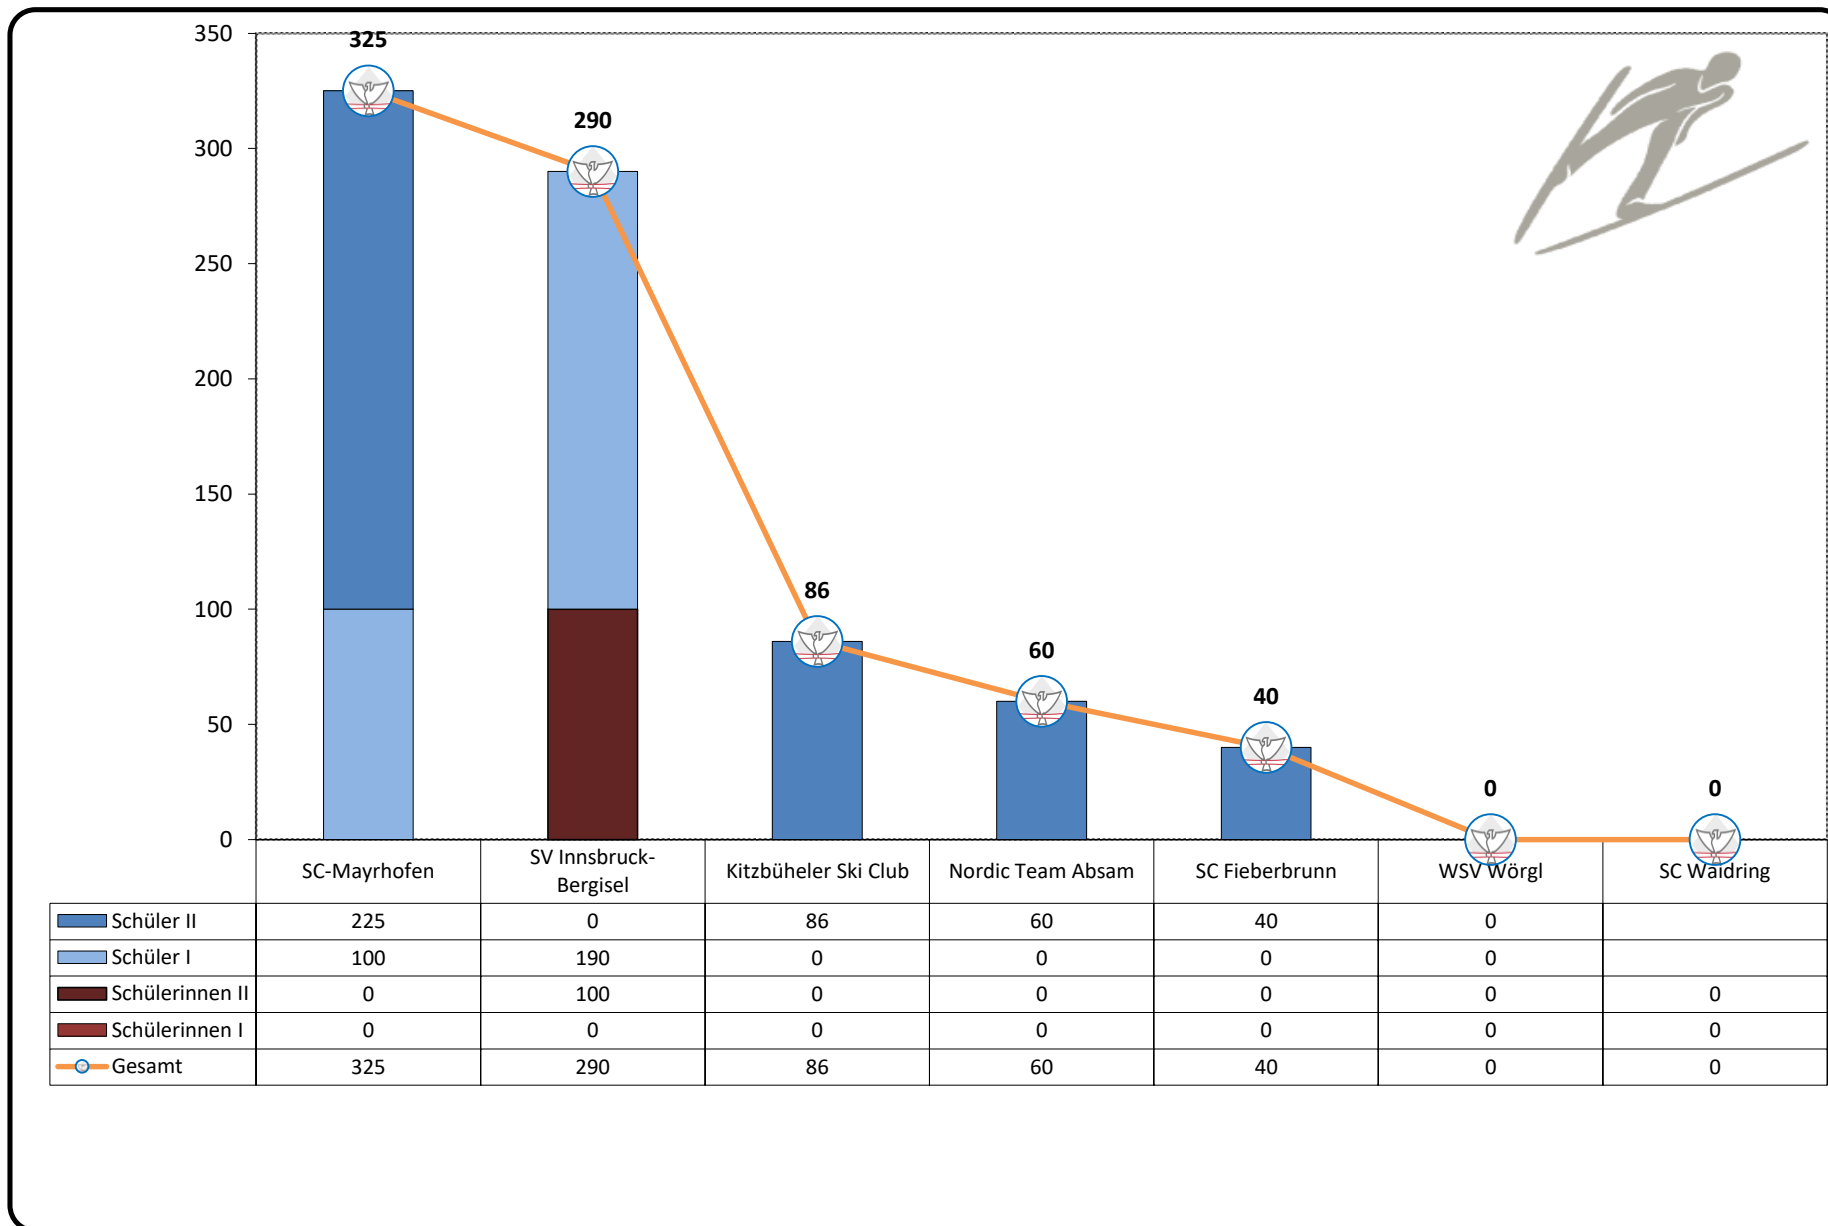

SPEZIALSPRUNGLAUF - MÄDCHEN und BURSCHEN