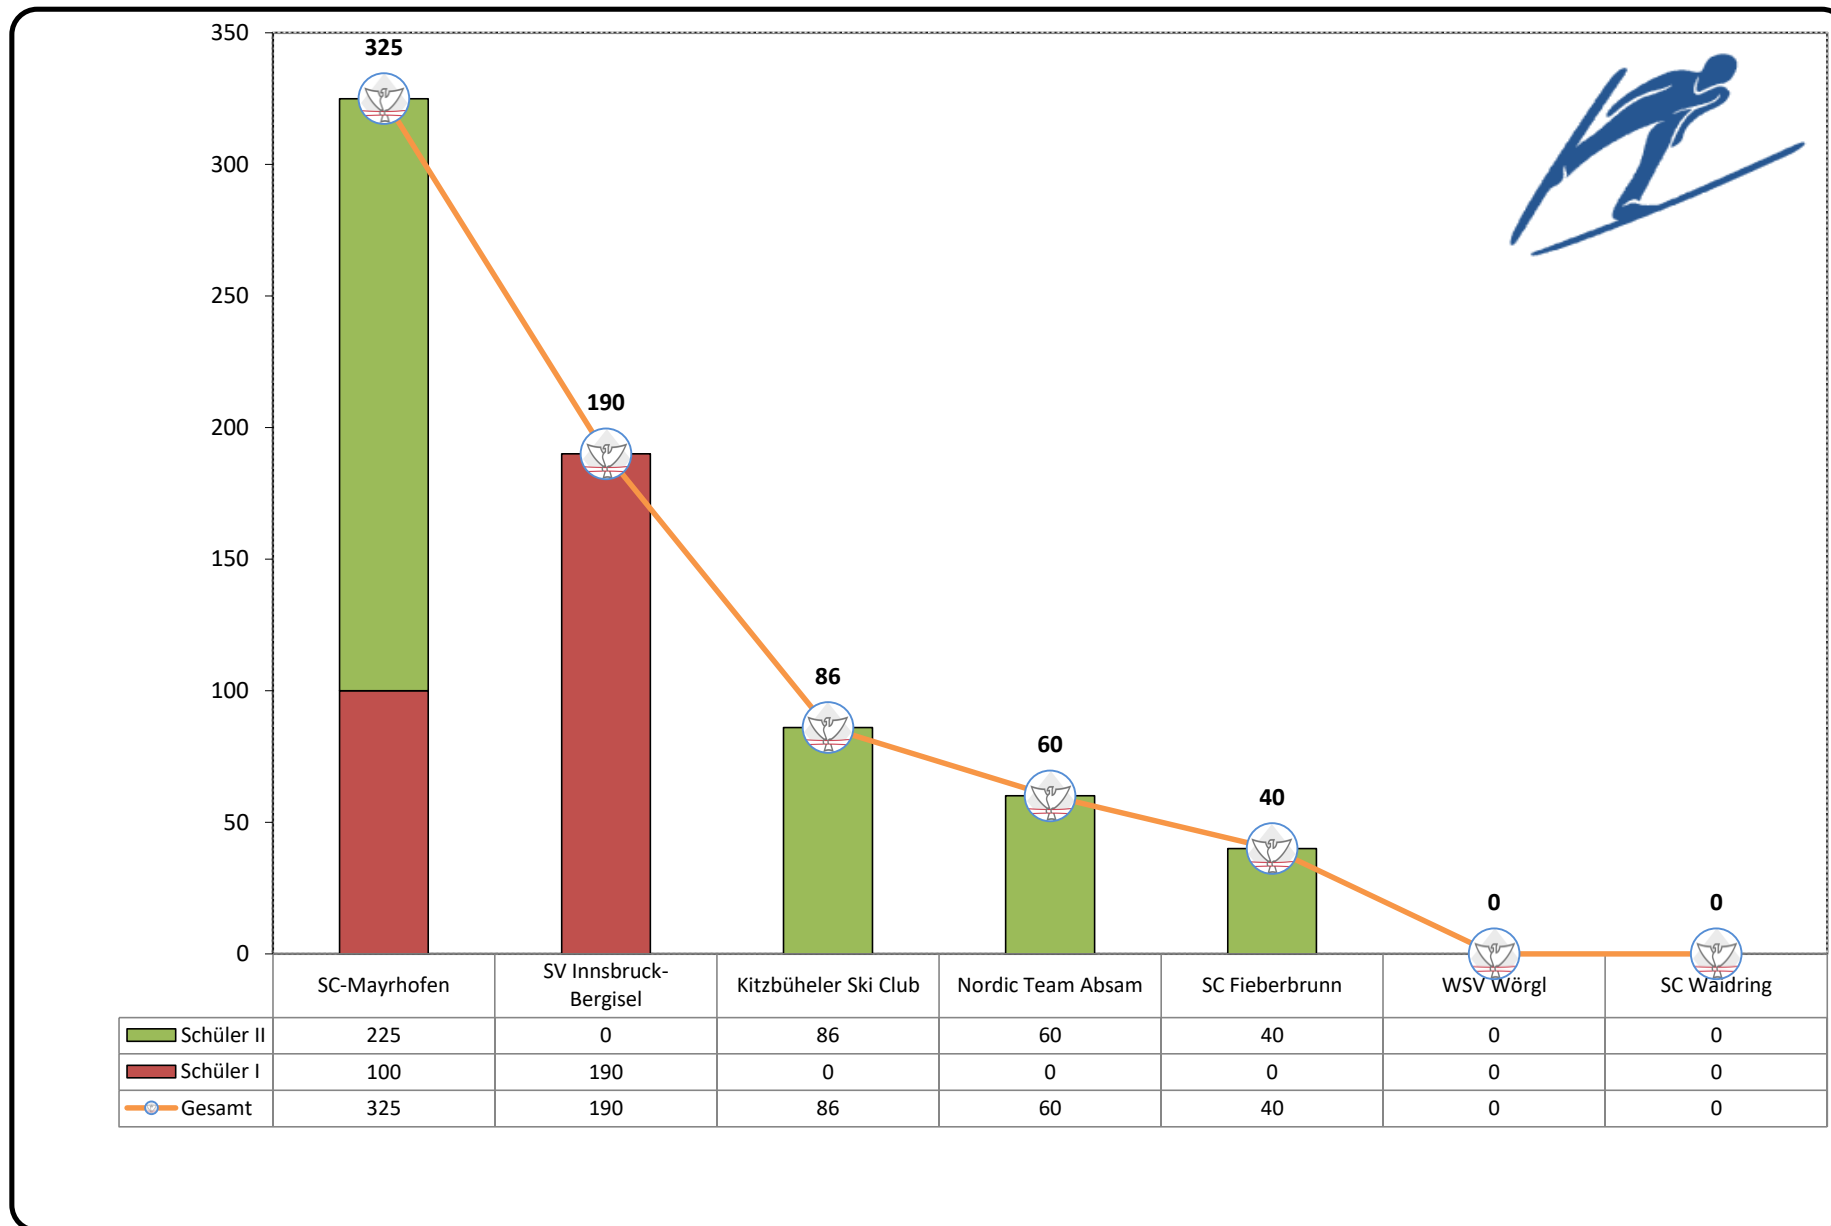

SPEZIALSPRUNGLAUF - BURSCHEN