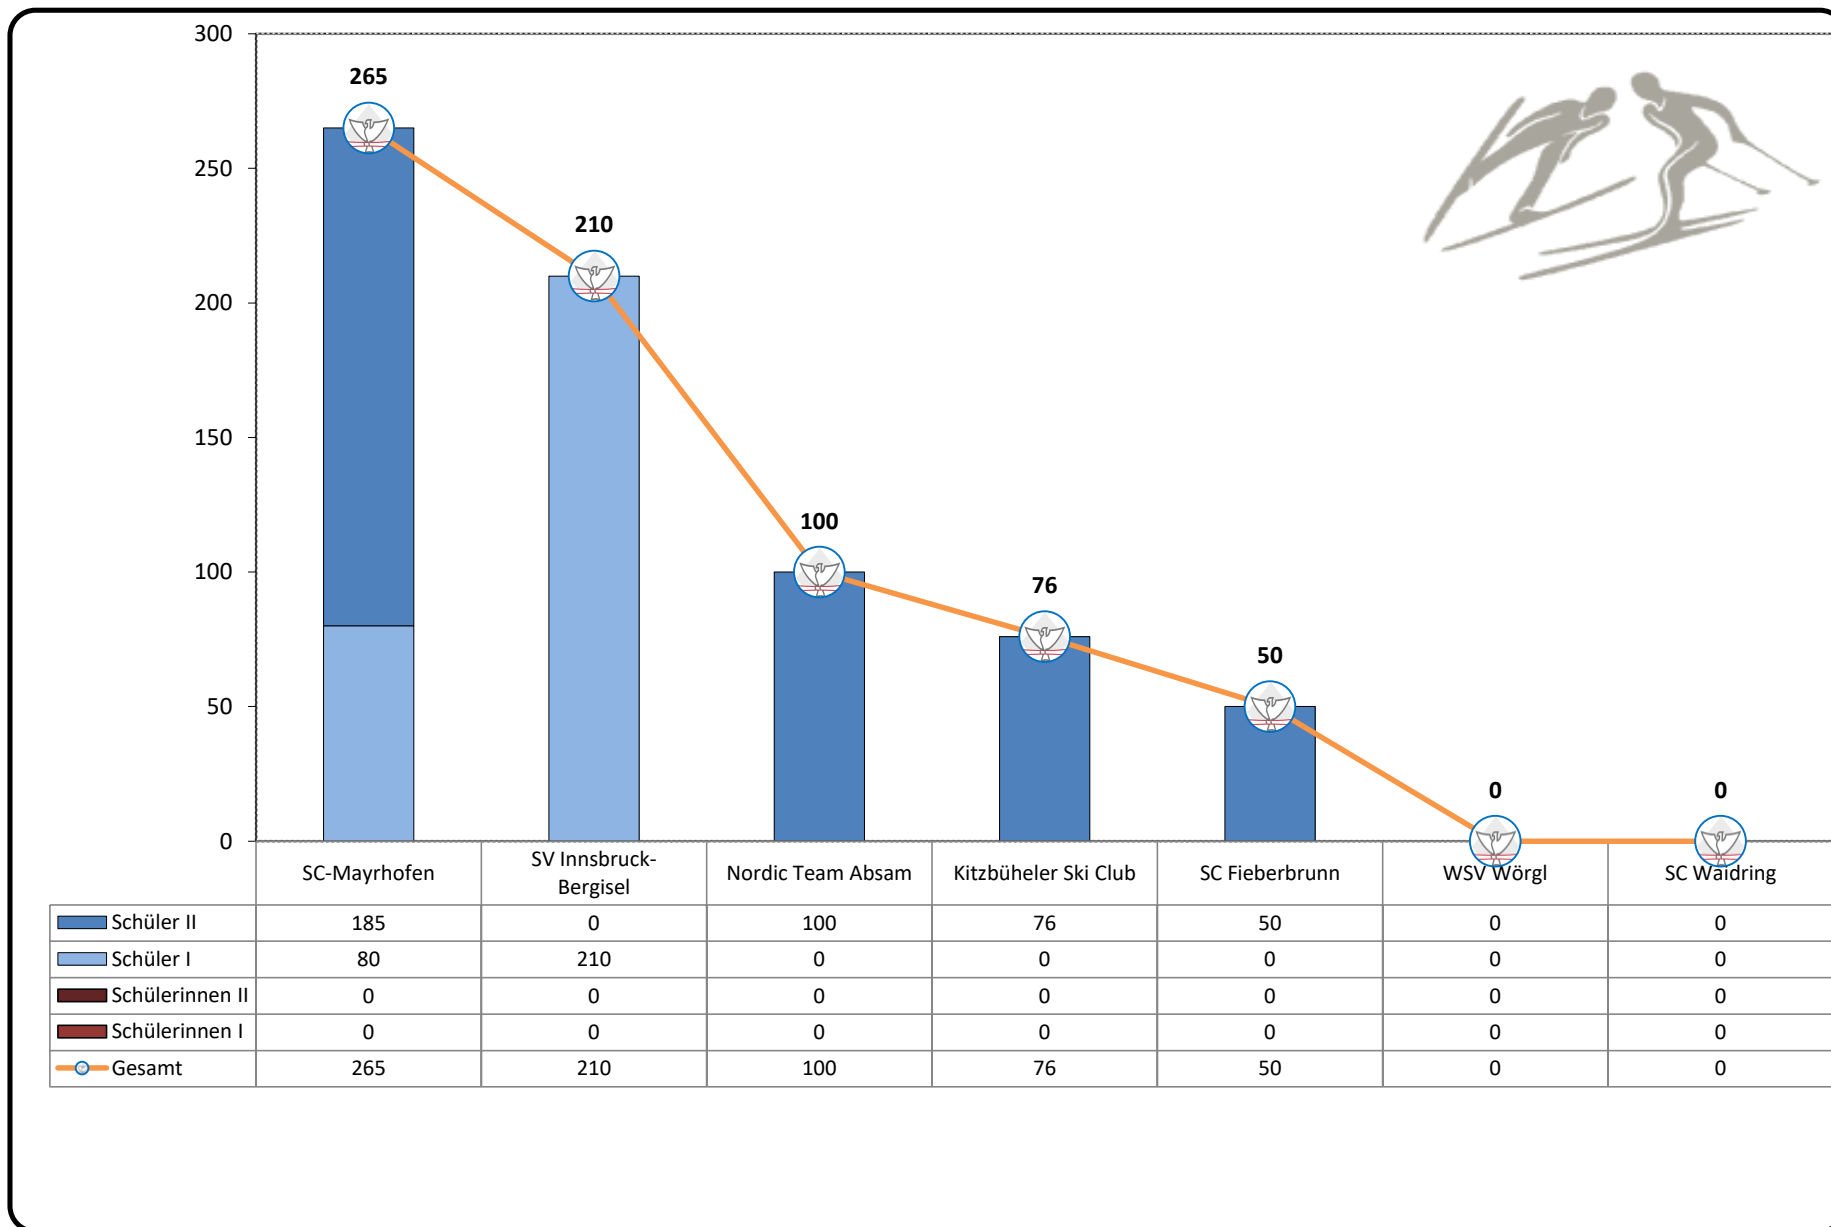

SPEZIALSPRUNGLAUF und NORDISCHE KOMBINATION - BURSCHEN

SPEZIALSPRUNGLAUF und NORDISCHE KOMBINATION - MÄDCHEN

SPEZIALSPRUNGLAUF - MÄDCHEN und BURSCHEN

NORDISCHE KOMBINATION - MÄDCHEN und BURSCHEN

SPEZIALSPRUNGLAUF und NORDISCHE KOMBINATION - MÄDCHEN und BURSCHEN

Schüler II	410	0	162	160	90	0	0
Schüler I	180	400	0	0	0	0	0
Schülerinnen II	0	100	0	0	0	0	0
Schülerinnen I	0	0	0	0	0	0	0
Gesamt	590	500	162	160	90	0	0

SPEZIALSPRUNGLAUF - MÄDCHEN

NORDISCHE KOMBINATION - MÄDCHEN