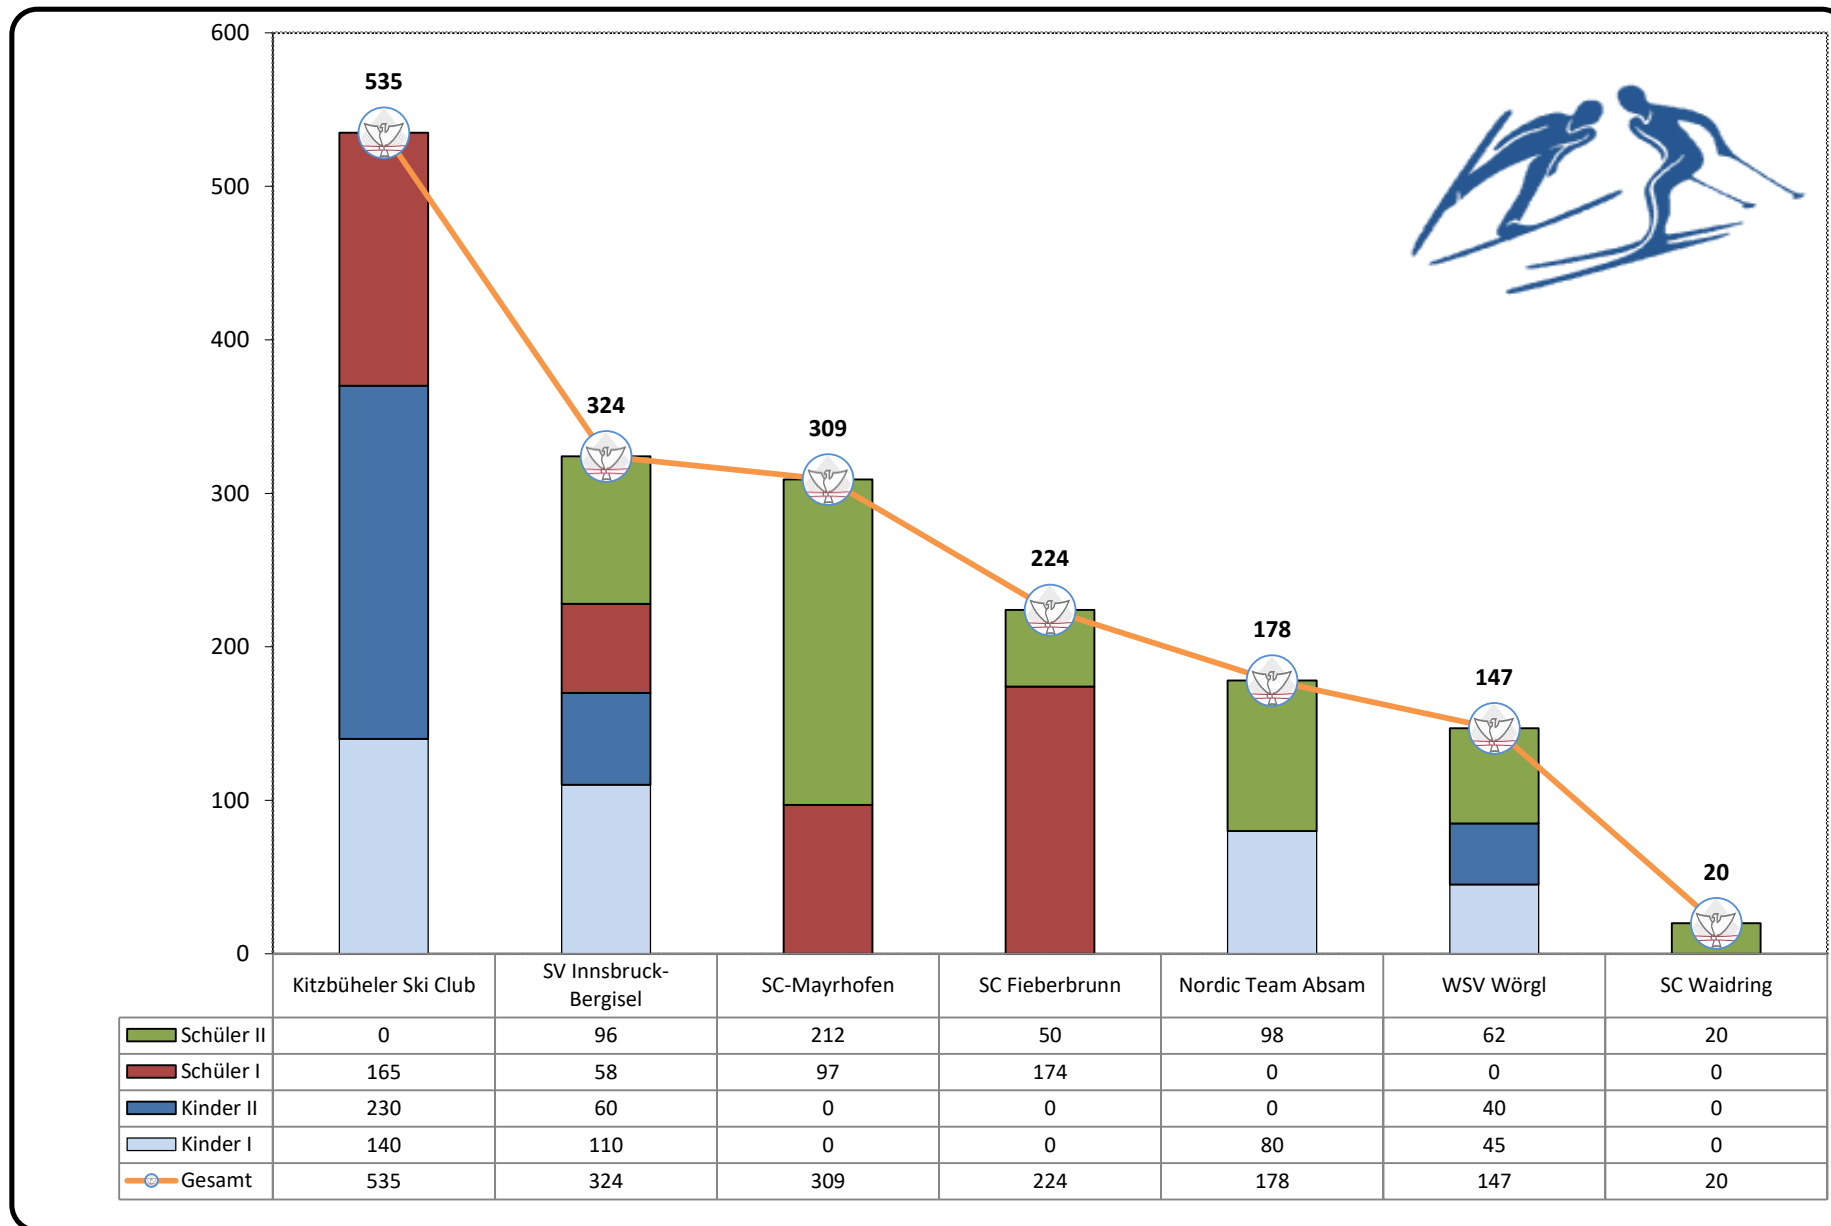

SPEZIALSPRUNGLAUF - MÄDCHEN

NORDISCHE KOMBINATION - MÄDCHEN

SPEZIALSPRUNGLAUF - BURSCHEN

NORDISCHE KOMBINATION - BURSCHEN

### PROZENTANTEILE SPEZIALSPRUNGLAUF und NORDISCHE KOMBINATION

- Kitzbüheler Ski Club
- SV Innsbruck-Bergisel
- SC-Mayrhofen
- WSV Wörgl
- SC Fieberbrunn
- Nordic Team Absam
- SC Waidring