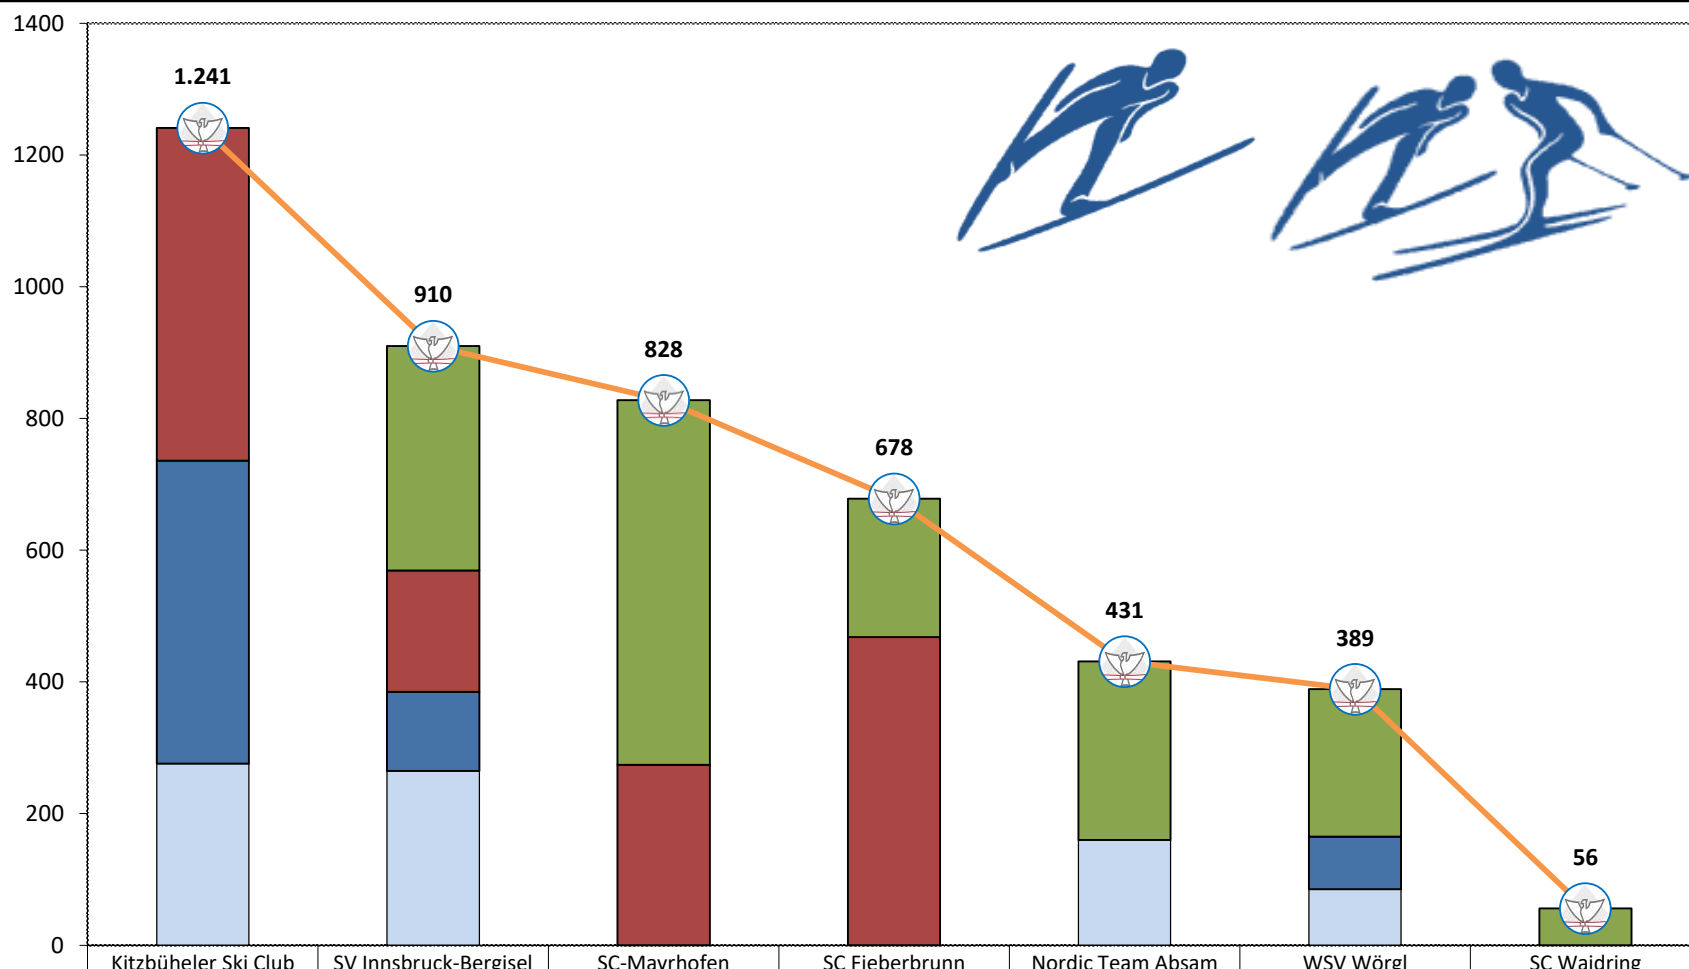

SPEZIALSPRUNGLAUF und NORDISCHE KOMBINATION - BURSCHEN

	Kitzbüheler Ski Club	SV Innsbruck-Bergjisel	SC-Mayrhofen	SC Fieberbrunn	Nordic Team Absam	WSV Wörgl	SC Waidring
■ Schüler II	0	341	554	210	271	224	56
■ Schüler I	505	184	274	468	0	0	0
■ Kinder II	460	120	0	0	0	80	0
■ Kinder I	276	265	0	0	160	85	0
○ Gesamt	1241	910	828	678	431	389	56