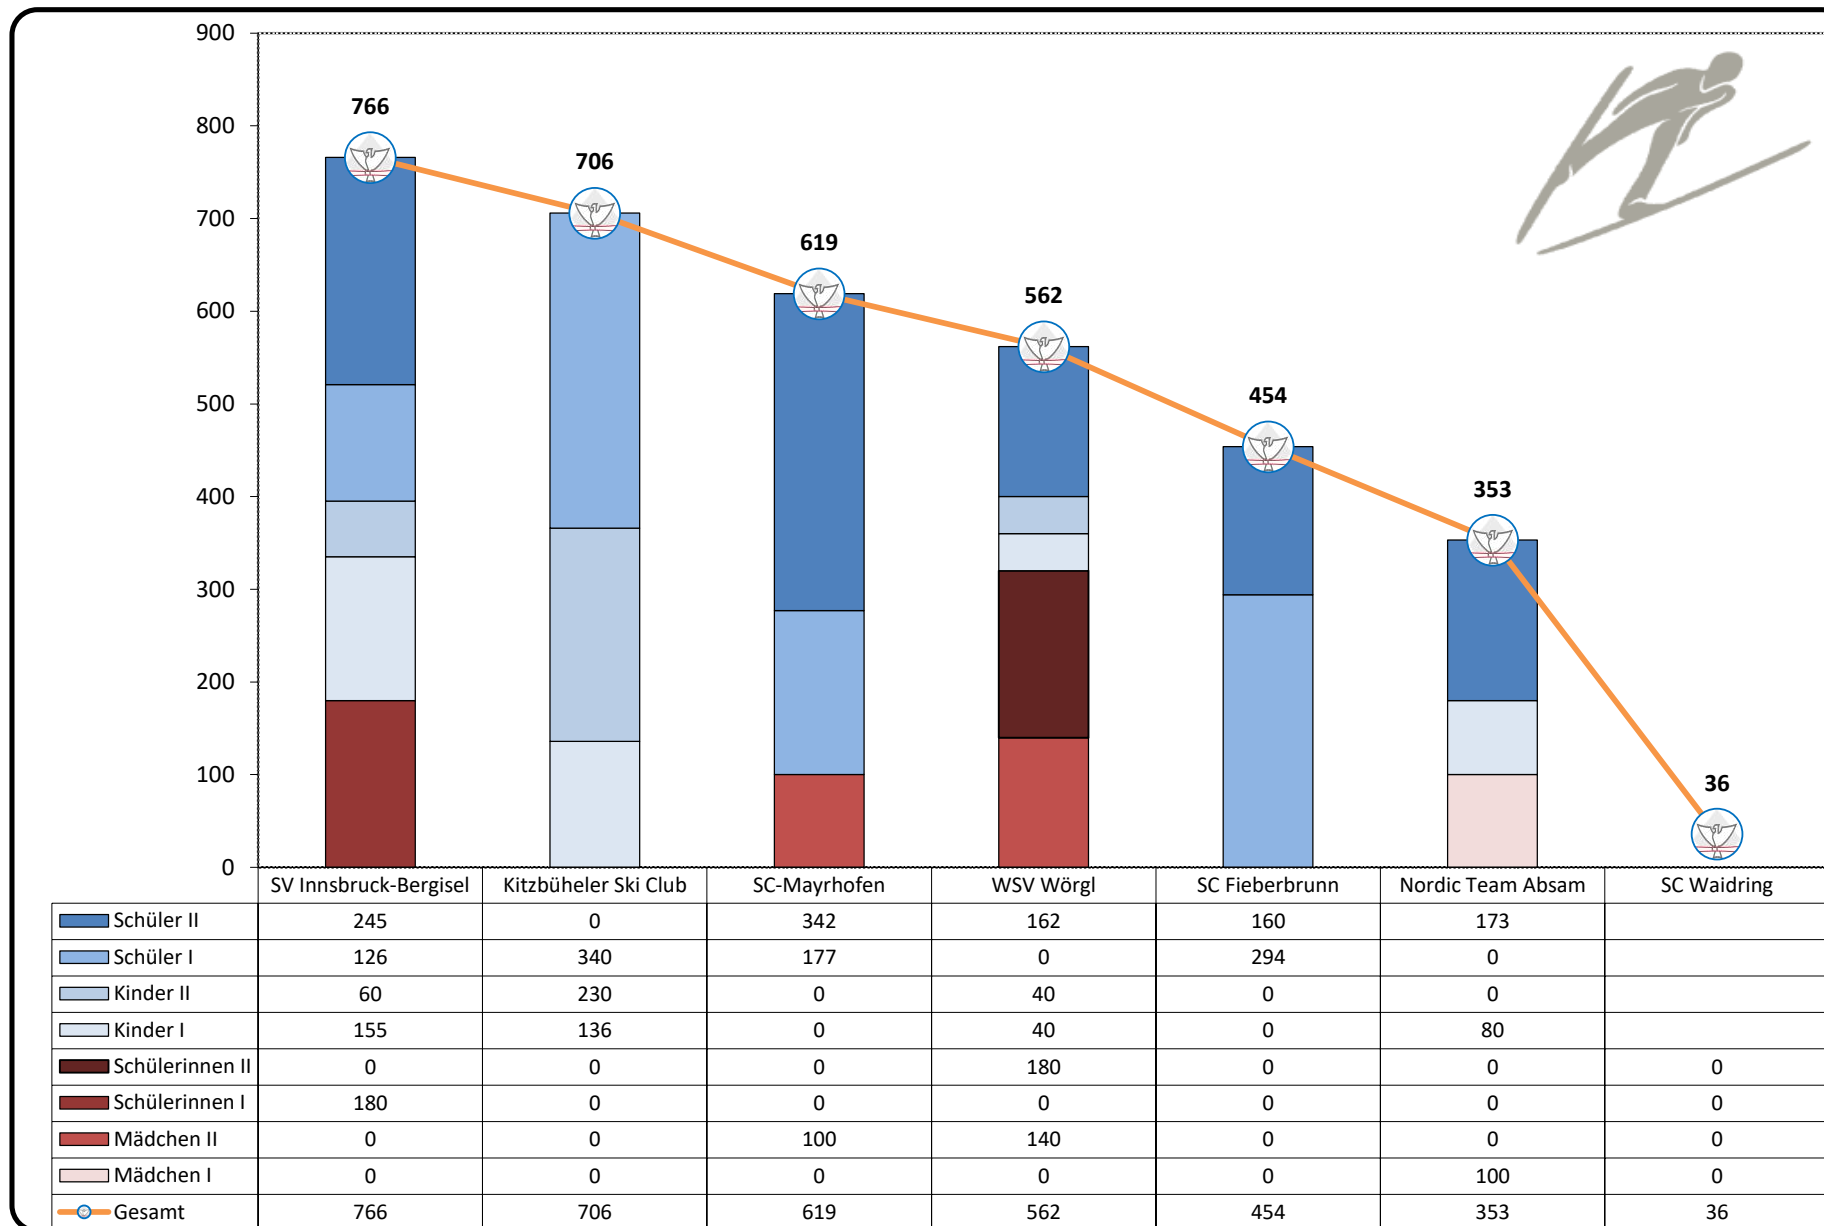

SPEZIALSPRUNGLAUF - MÄDCHEN und BURSCHEN