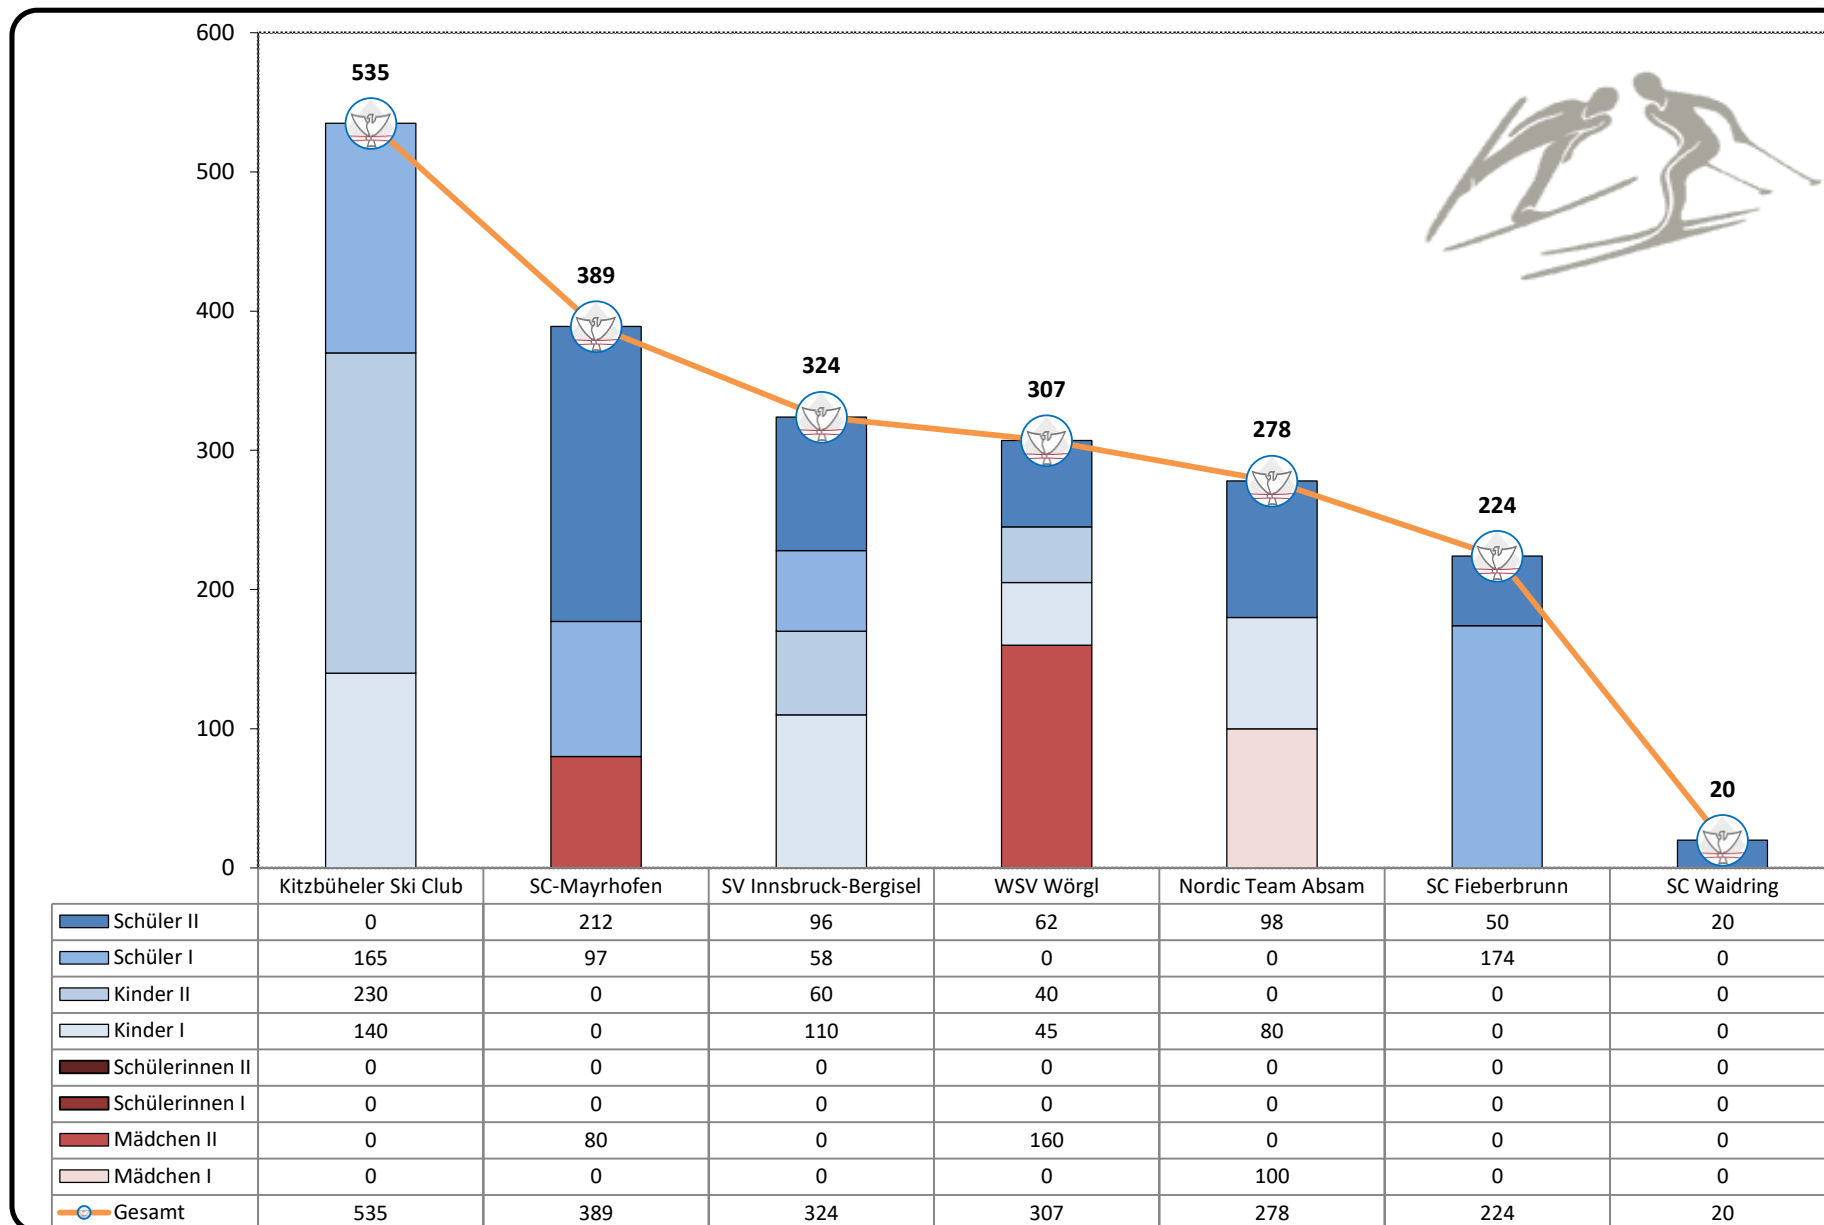

NORDISCHE KOMBINATION - MÄDCHEN und BURSCHEN