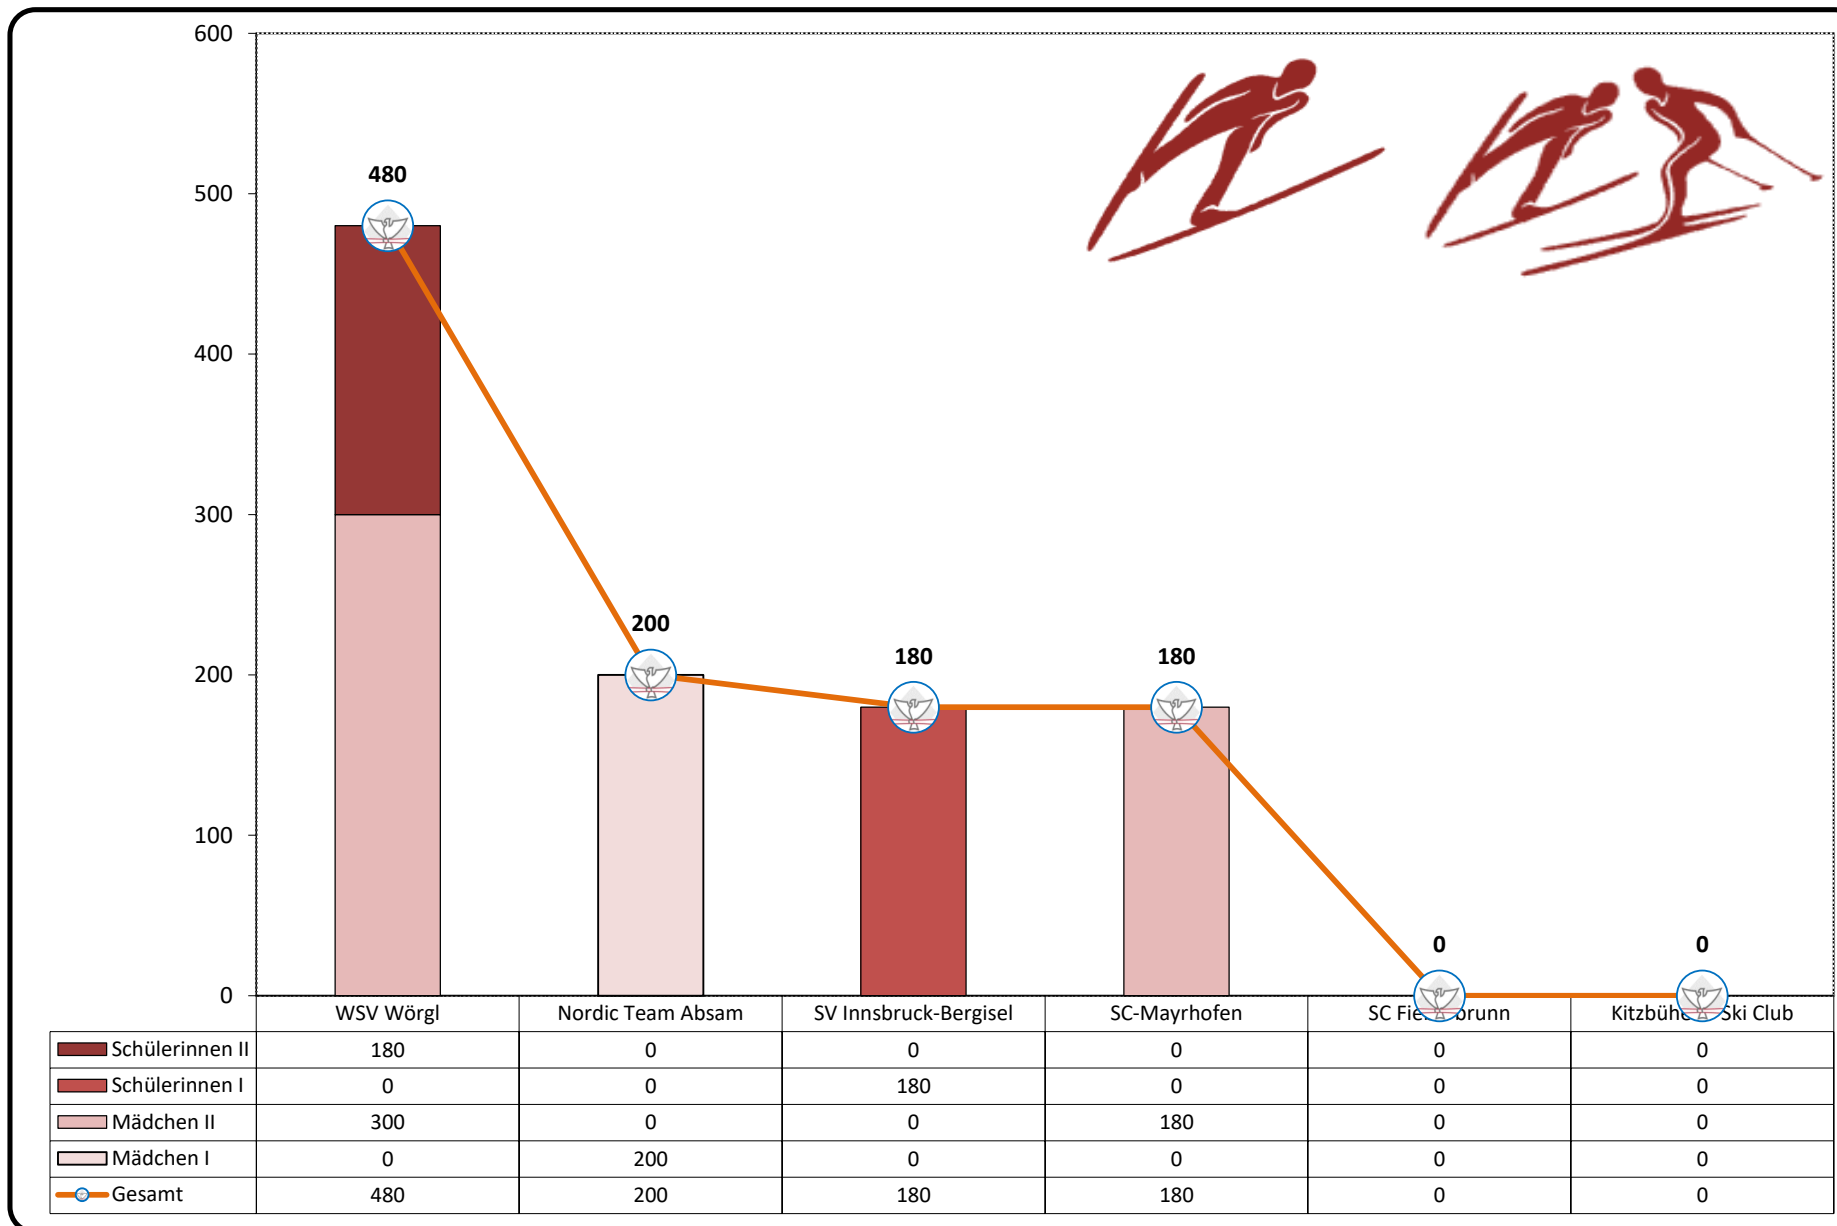

SPEZIALSPRUNGLAUF und NORDISCHE KOMBINATION - MÄDCHEN