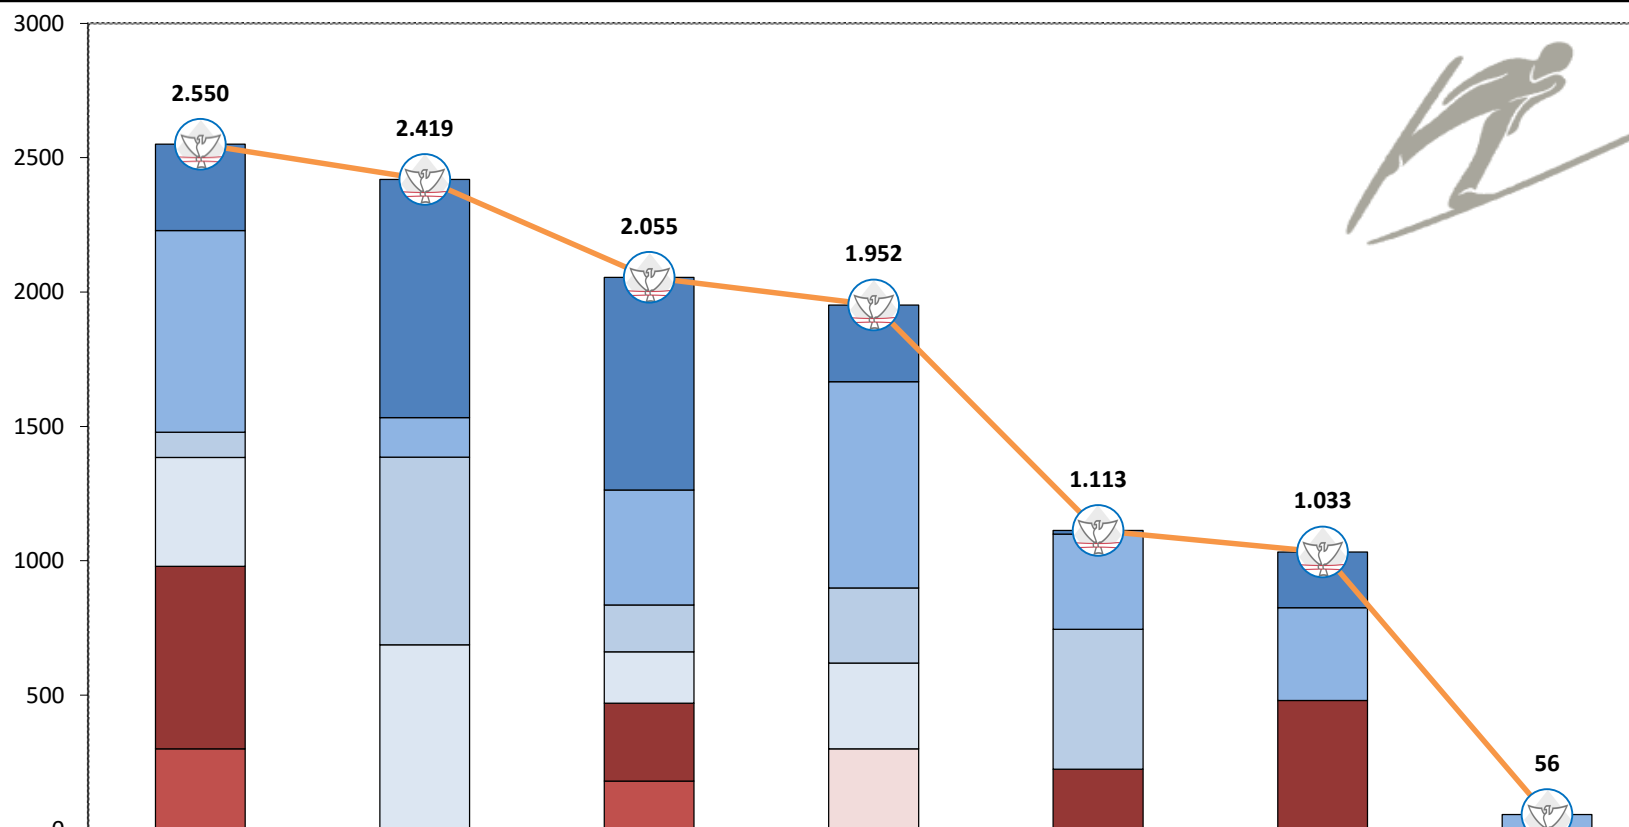

SPEZIALSPRUNGLAUF - MÄDCHEN und BURSCHEN

	WSV Wörgl	Kitzbüheler Ski Club	SV Innsbruck-Bergisel	SC-Mayrhofen	SC Fieberbrunn	Nordic Team Absam	SC Waidring
Schüler II	321	886	792	286	14	207	0
Schüler I	751	147	427	767	354	346	56
Kinder II	93	698	175	279	520	0	0
Kinder I	405	688	191	320	0	0	0
Schülerinnen	680	0	290	0	225	480	0
Mädchen II	300	0	180	0	0	0	0
Mädchen I	0	0	0	300	0	0	0
Gesamt	2550	2419	2055	1952	1113	1033	56