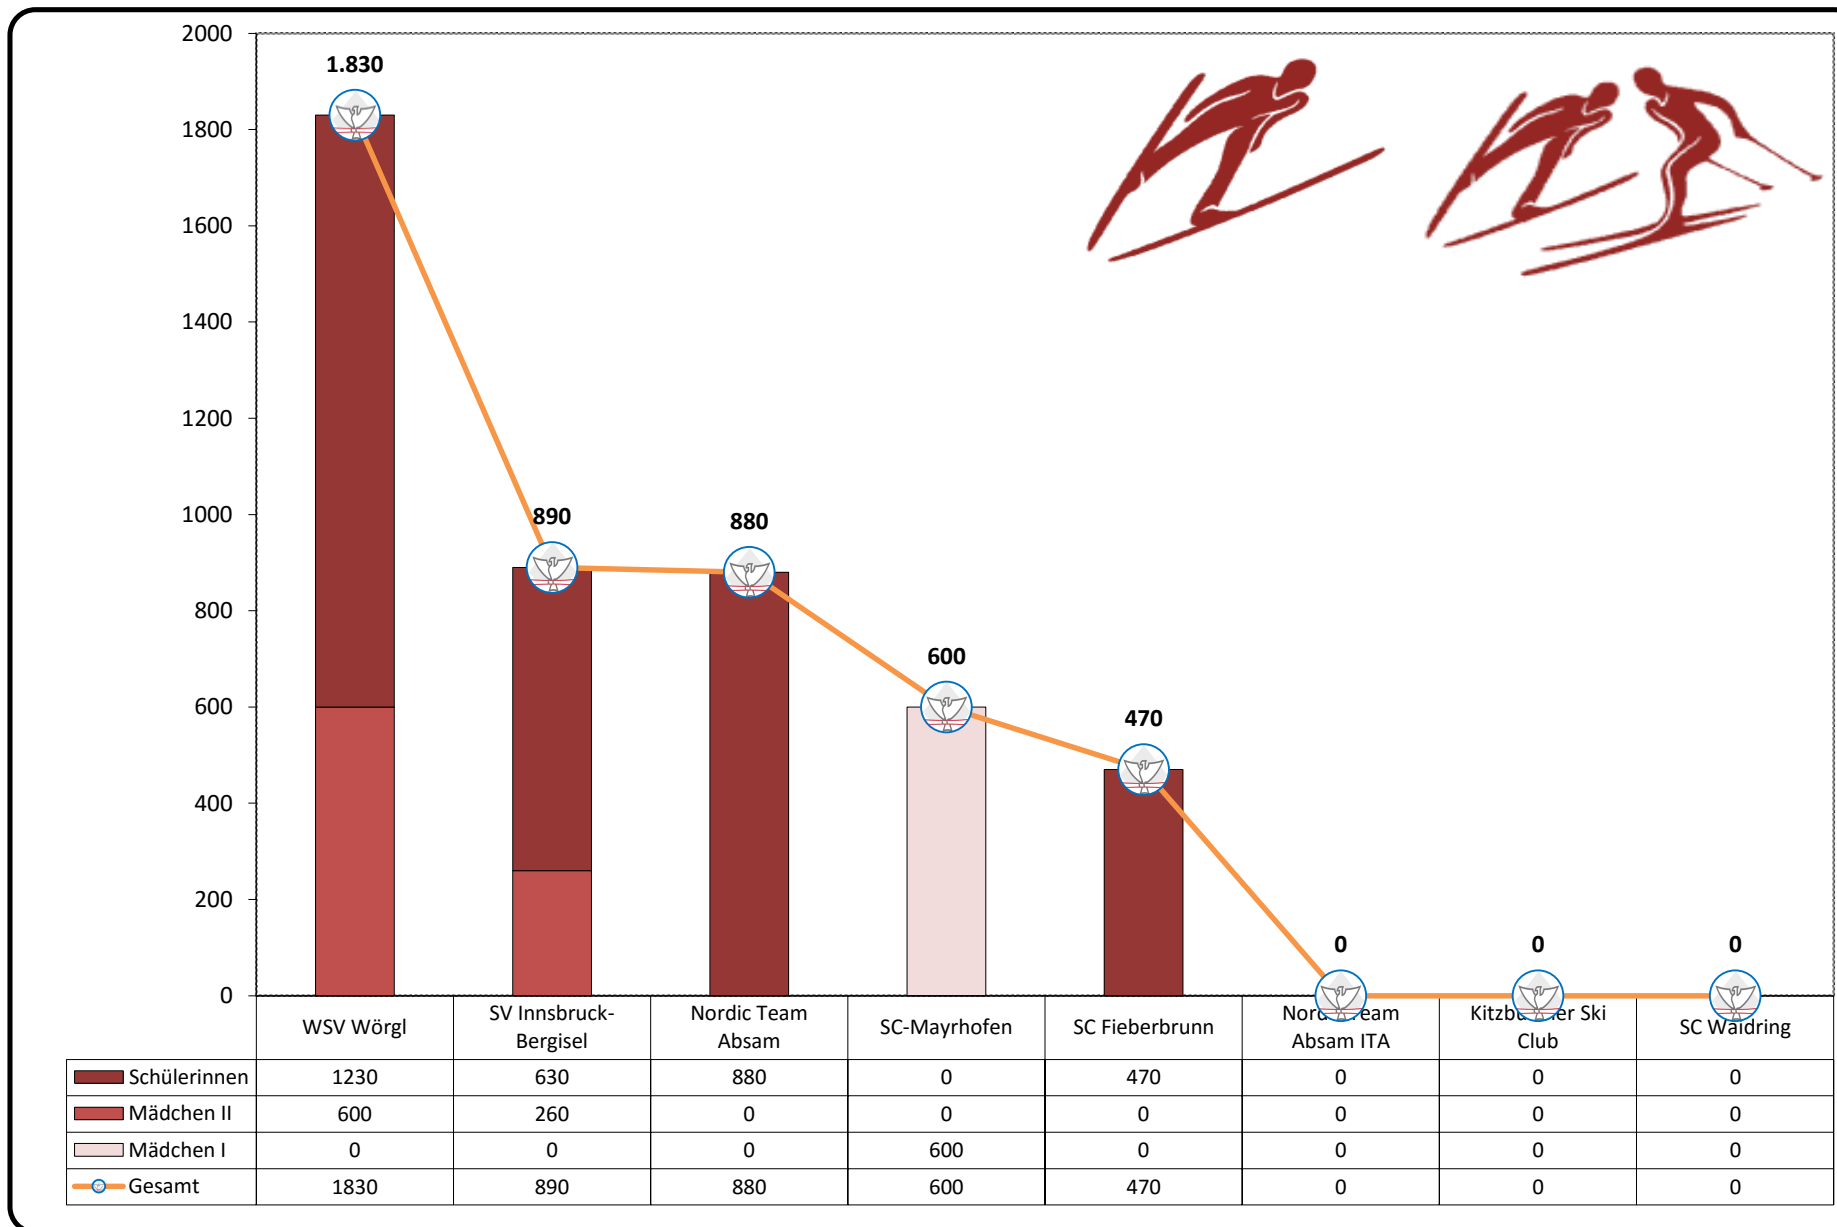

SPEZIALSPRUNGLAUF und NORDISCHE KOMBINATION - MÄDCHEN