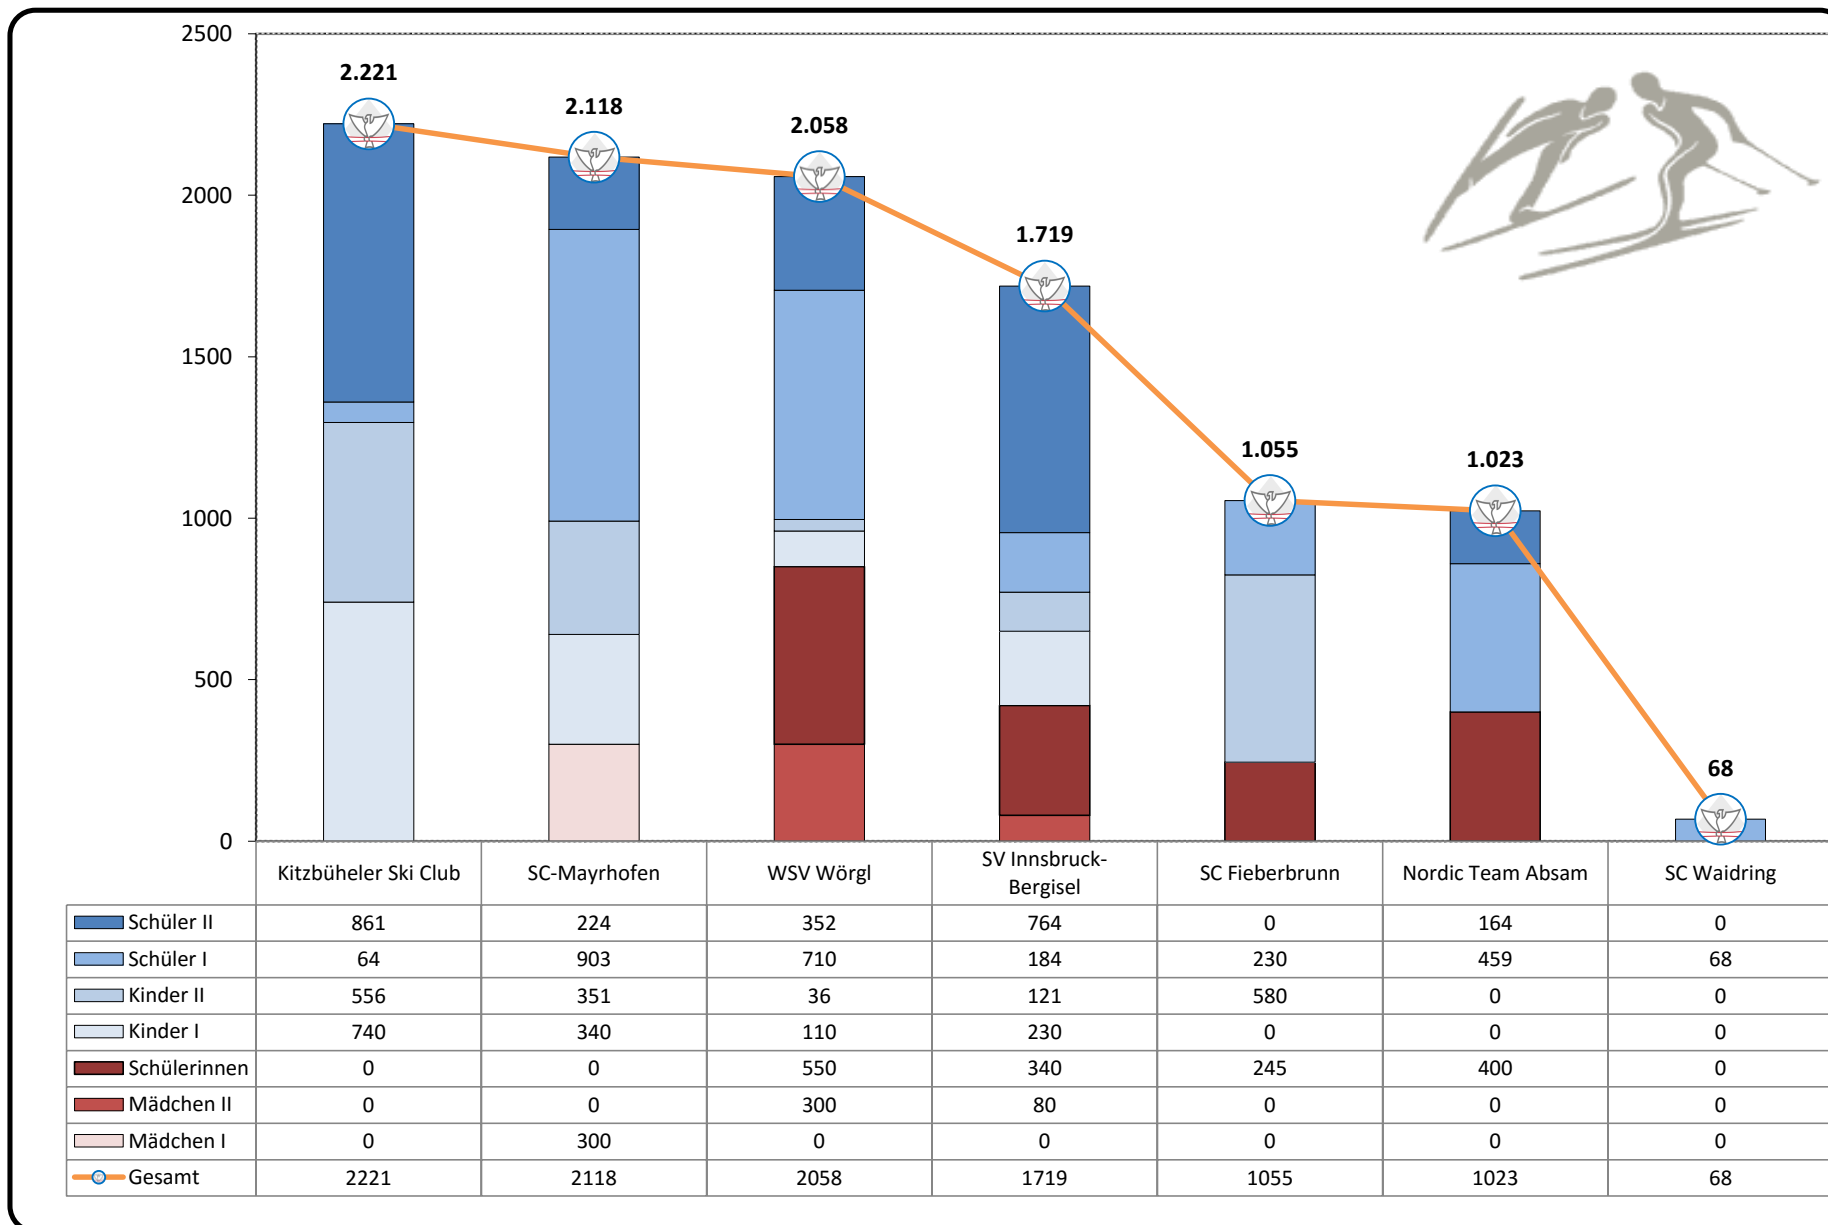

NORDISCHE KOMBINATION - MÄDCHEN und BURSCHEN