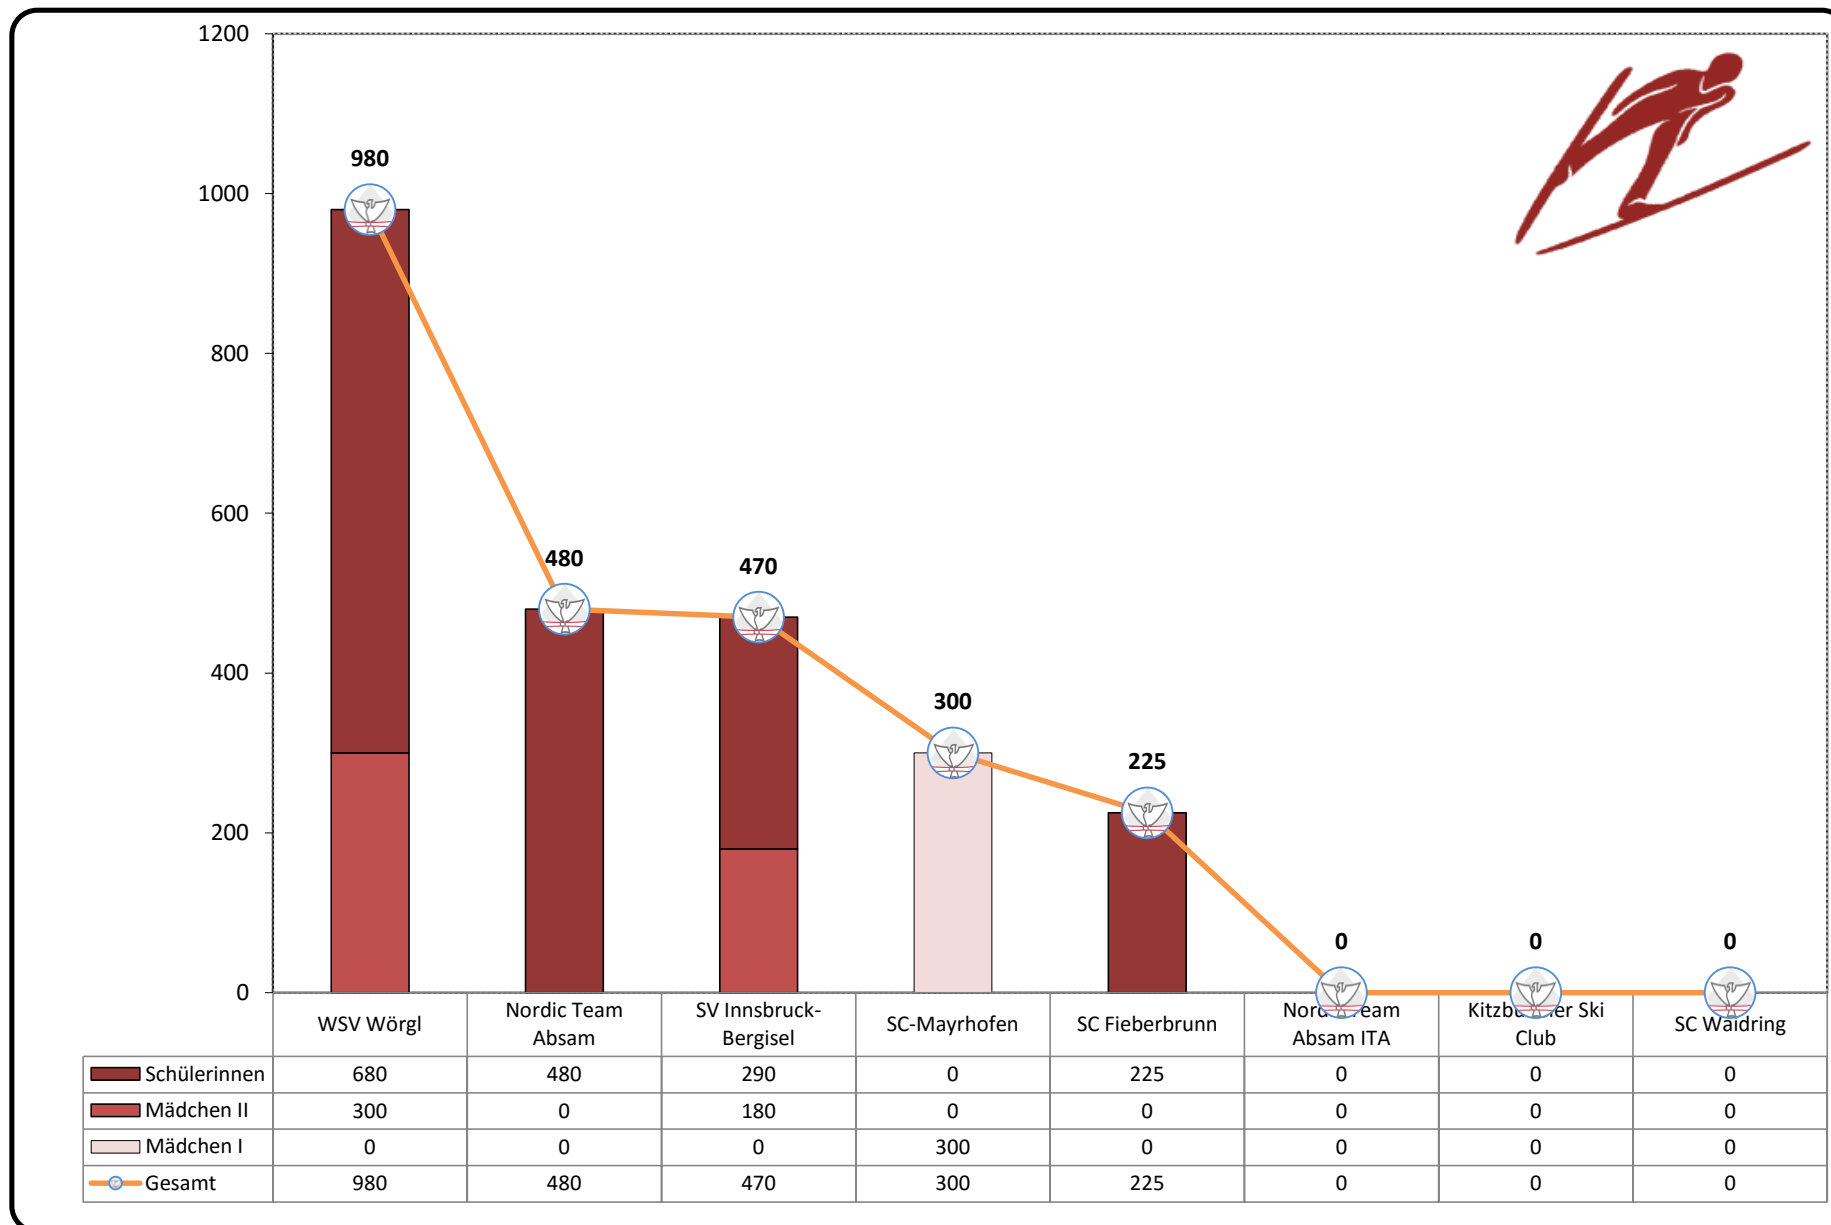

SPEZIALSPRUNGLAUF - MÄDCHEN