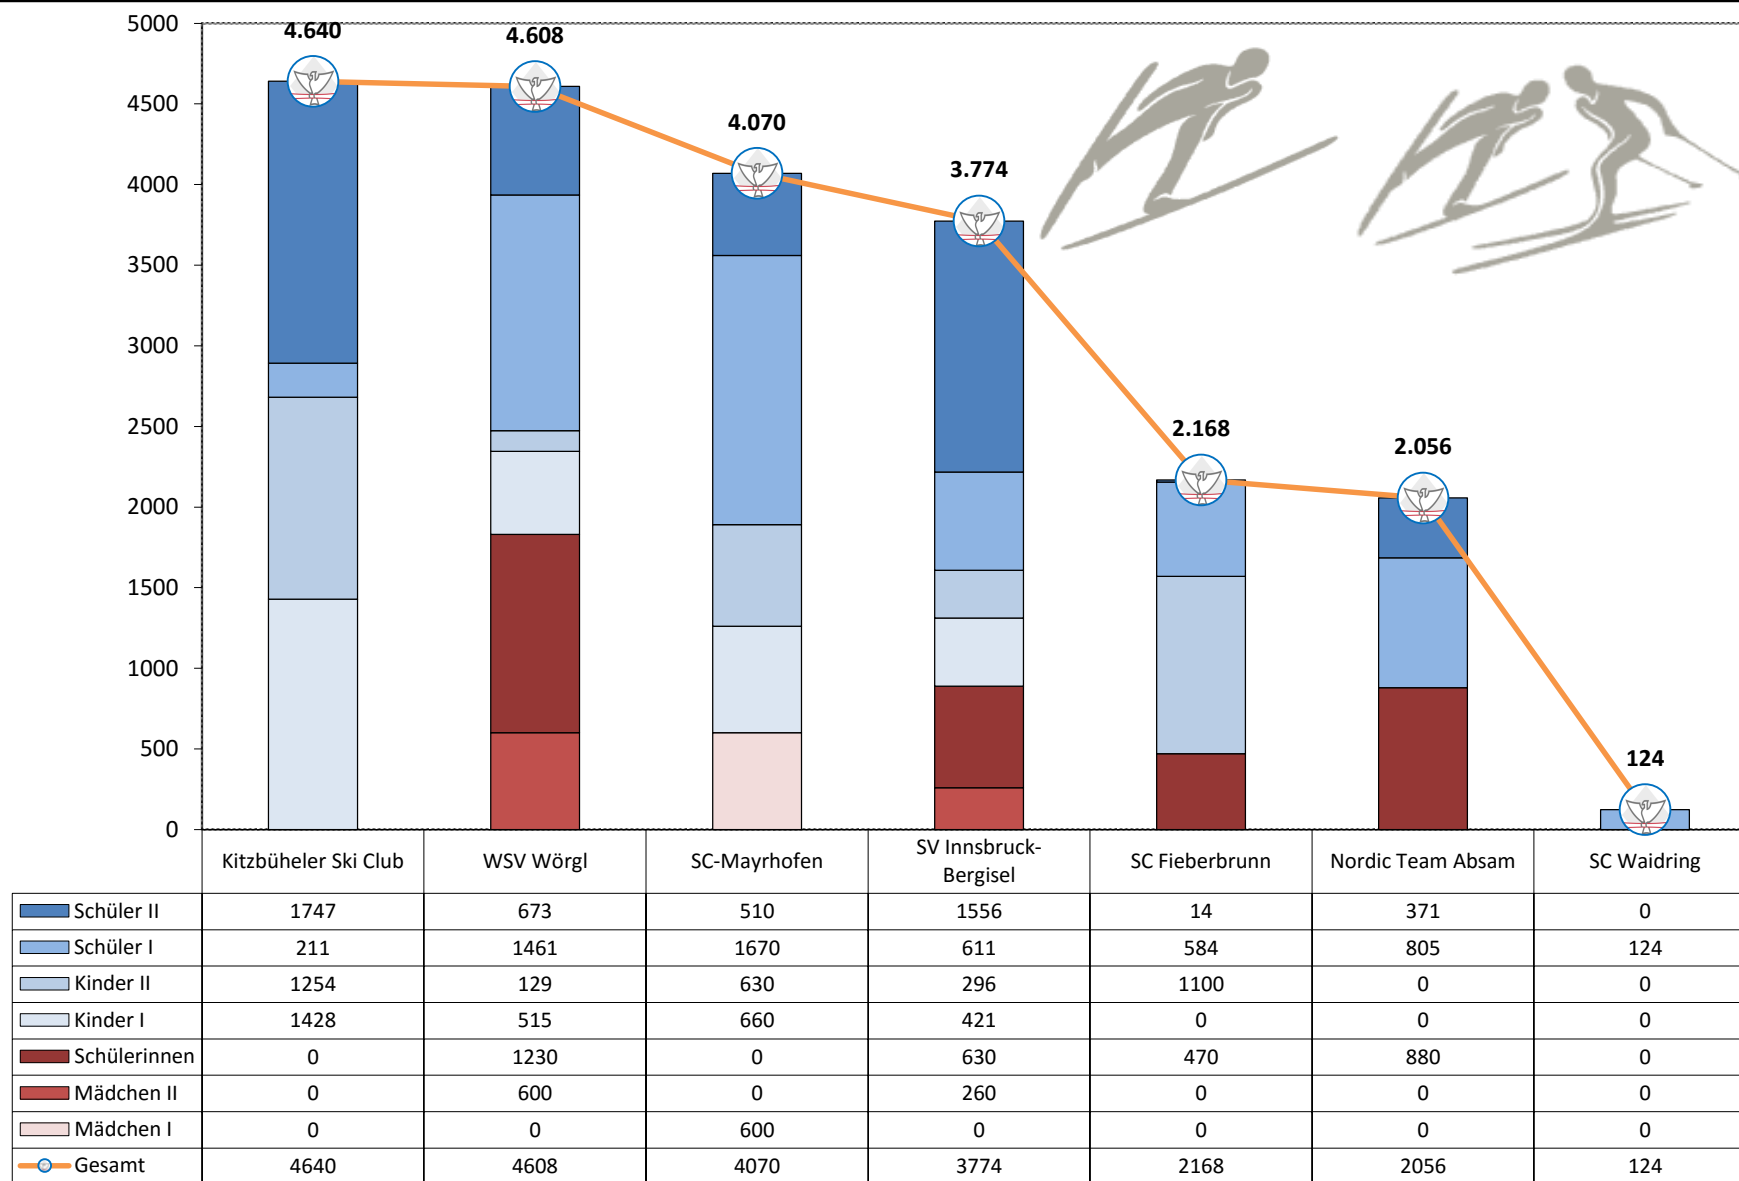

SPEZIALSPRUNGLAUF und NORDISCHE KOMBINATION - MÄDCHEN

SPEZIALSPRUNGLAUF - MÄDCHEN und BURSCHEN

	WSV Wörgl	Kitzbüheler Ski Club	SV Innsbruck-Bergisel	SC-Mayrhofen	SC Fieberbrunn	Nordic Team Absam	SC Waidring
Schüler II	321	886	792	286	14	207	0
Schüler I	751	147	427	767	354	346	56
Kinder II	93	698	175	279	520	0	0
Kinder I	405	688	191	320	0	0	0
Schülerinnen	680	0	290	0	225	480	0
Mädchen II	300	0	180	0	0	0	0
Mädchen I	0	0	0	300	0	0	0
Gesamt	2550	2419	2055	1952	1113	1033	56

NORDISCHE KOMBINATION - MÄDCHEN und BURSCHEN

SPEZIALSPRUNGLAUF und NORDISCHE KOMBINATION - MÄDCHEN und BURSCHEN

SPEZIALSPRUNGLAUF - MÄDCHEN

NORDISCHE KOMBINATION - MÄDCHEN

SPEZIALSPRUNGLAUF - BURSCHEN

NORDISCHE KOMBINATION - BURSCHEN