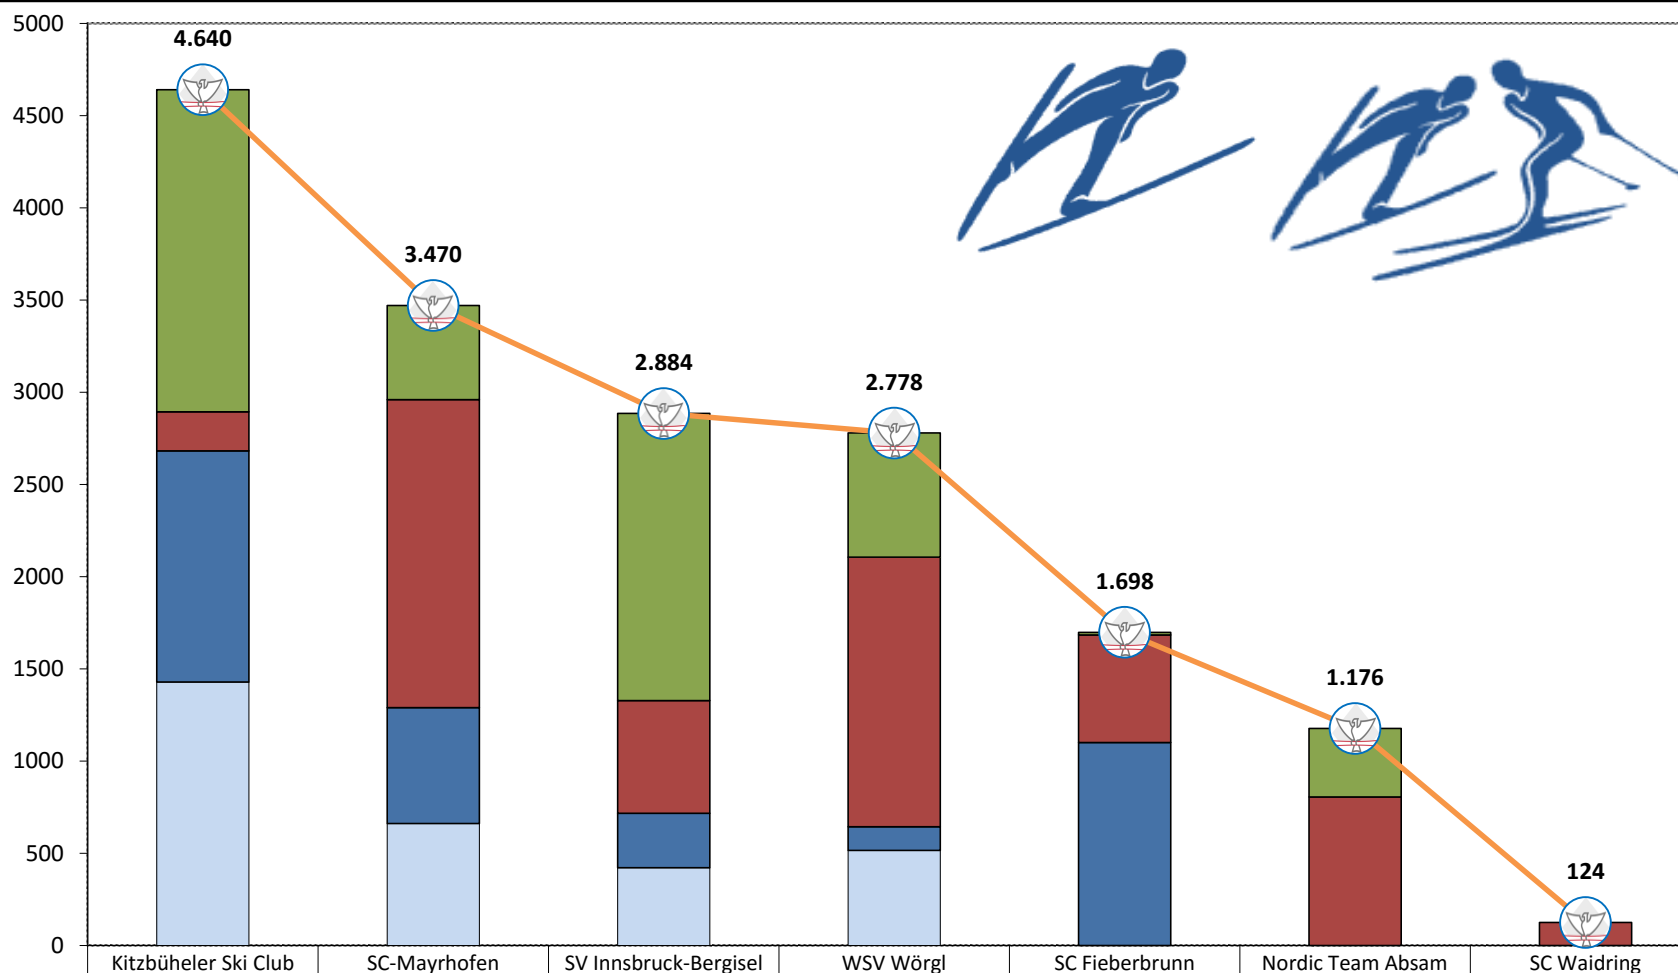

SPEZIALSPRUNGLAUF und NORDISCHE KOMBINATION - BURSCHEN

	Kitzbüheler Ski Club	SC-Mayrhofen	SV Innsbruck-Bergisel	WSV Wörgl	SC Fieberbrunn	Nordic Team Absam	SC Waidring
■ Schüler II	1747	510	1556	673	14	371	0
■ Schüler I	211	1670	611	1461	584	805	124
■ Kinder II	1254	630	296	129	1100	0	0
■ Kinder I	1428	660	421	515	0	0	0
○ Gesamt	4640	3470	2884	2778	1698	1176	124