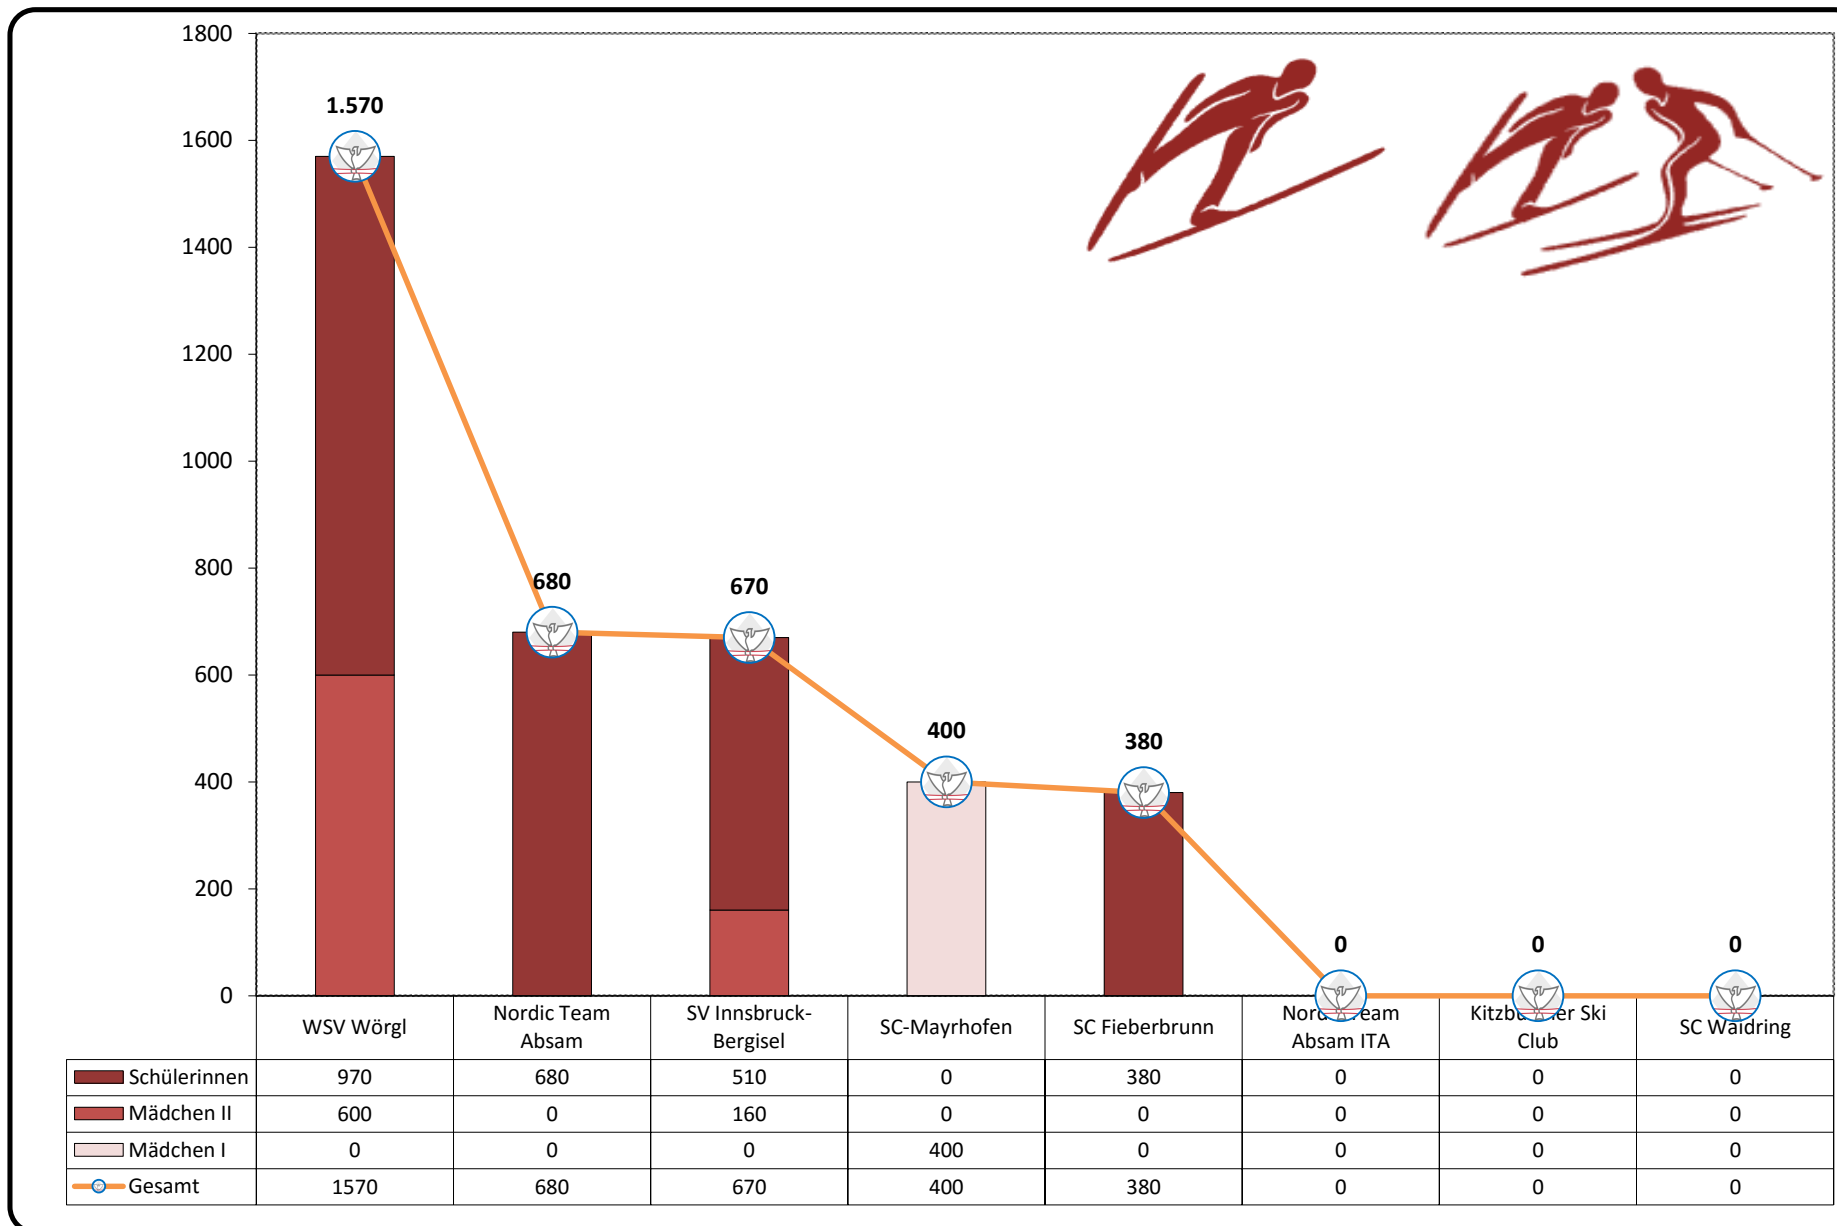

SPEZIALSPRUNGLAUF und NORDISCHE KOMBINATION - MÄDCHEN