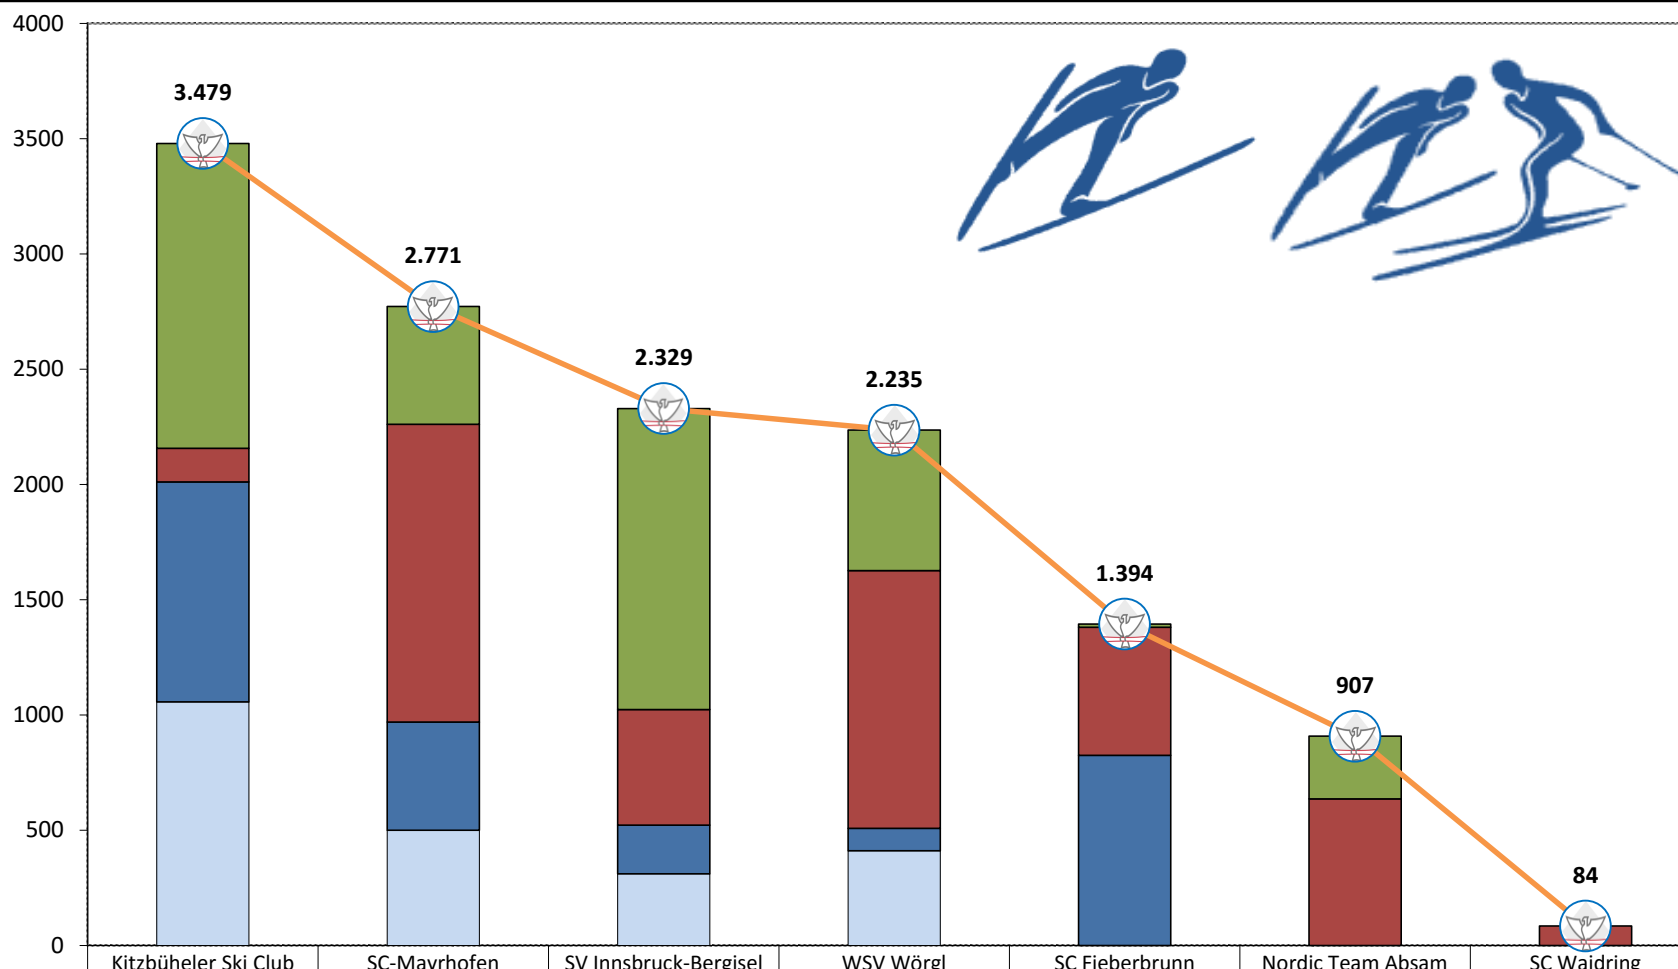

SPEZIALSPRUNGLAUF und NORDISCHE KOMBINATION - BURSCHEN

	Kitzbüheler Ski Club	SC-Mayrhofen	SV Innsbruck-Bergisel	WSV Wörgl	SC Fieberbrunn	Nordic Team Absam	SC Waidring
■ Schüler II	1322	510	1306	609	14	271	0
■ Schüler I	146	1292	502	1119	555	636	84
■ Kinder II	954	469	210	97	825	0	0
■ Kinder I	1057	500	311	410	0	0	0
○ Gesamt	3479	2771	2329	2235	1394	907	84