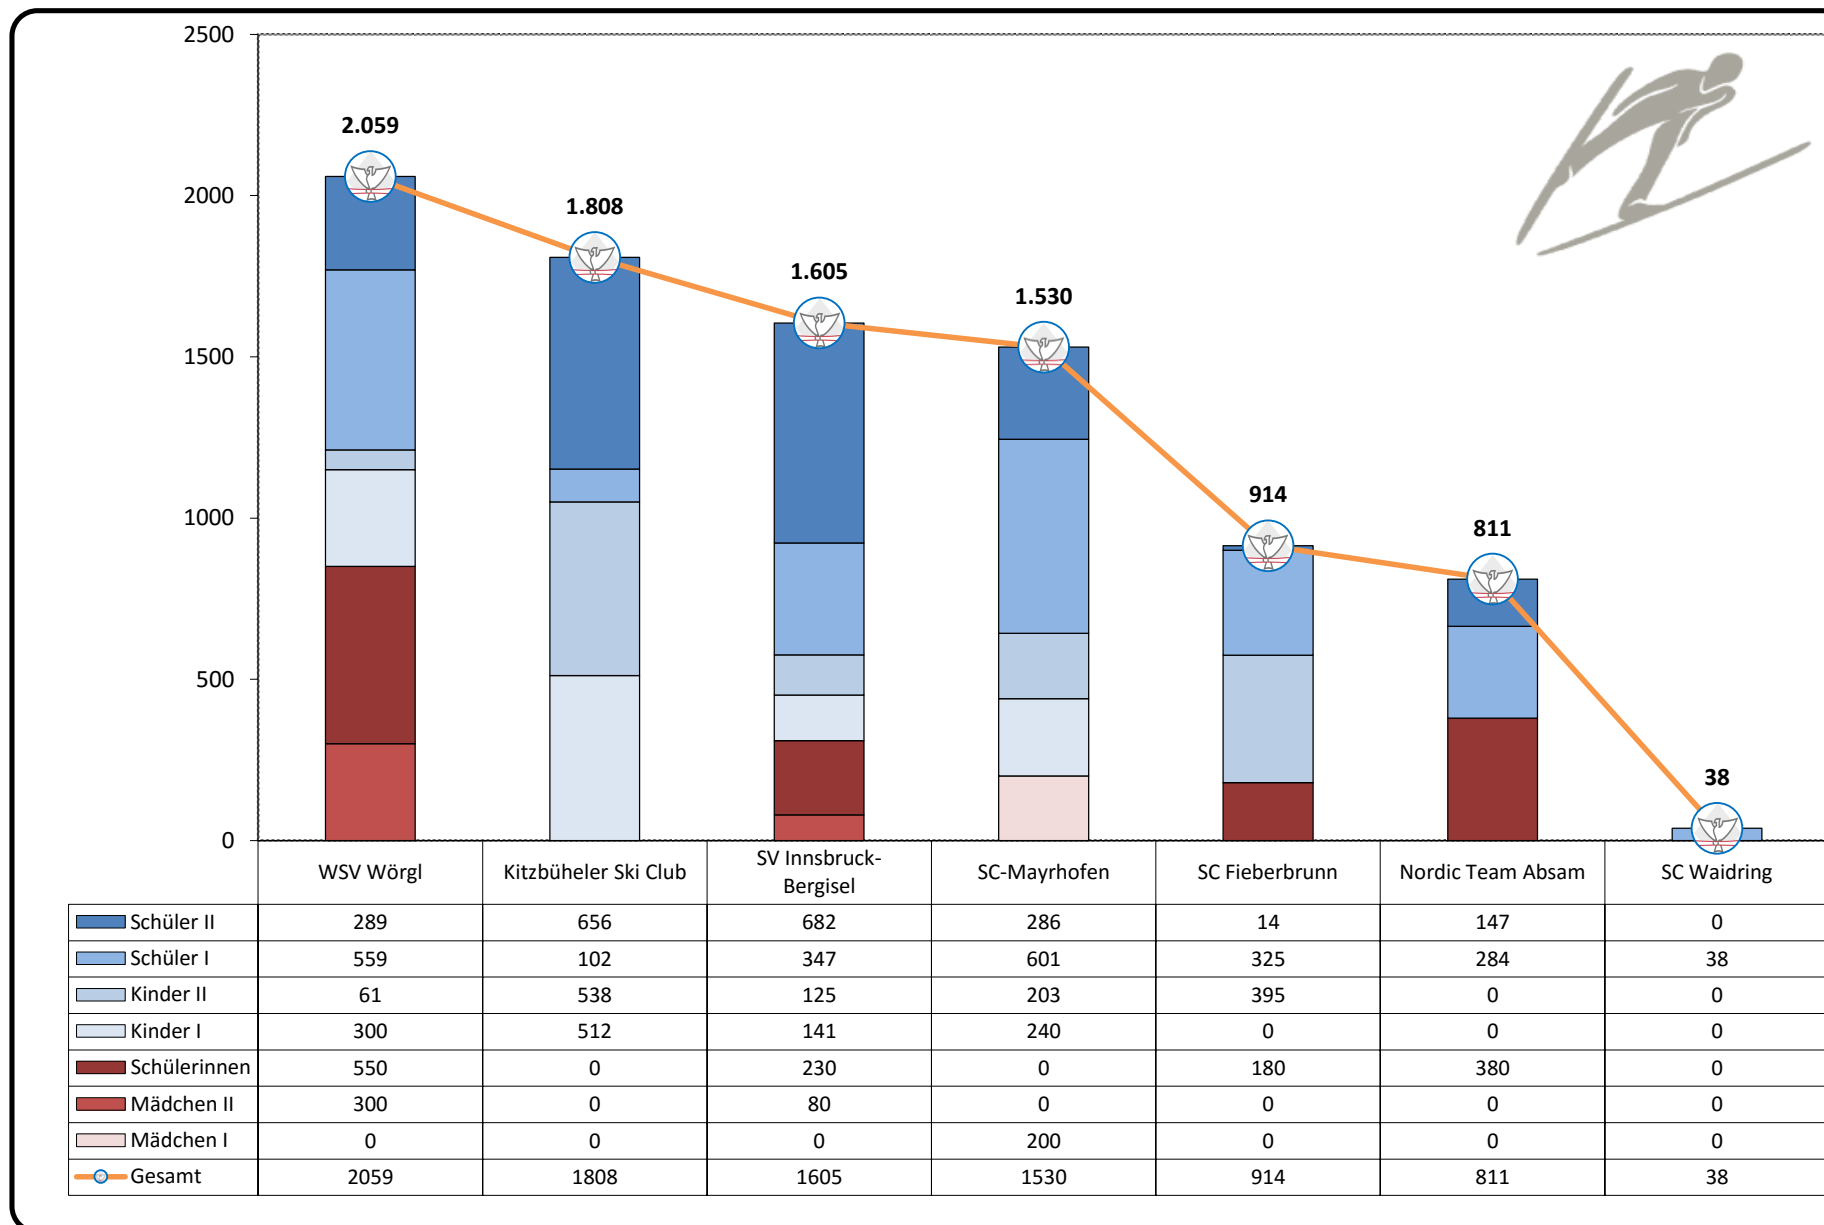

SPEZIALSPRUNGLAUF - MÄDCHEN und BURSCHEN