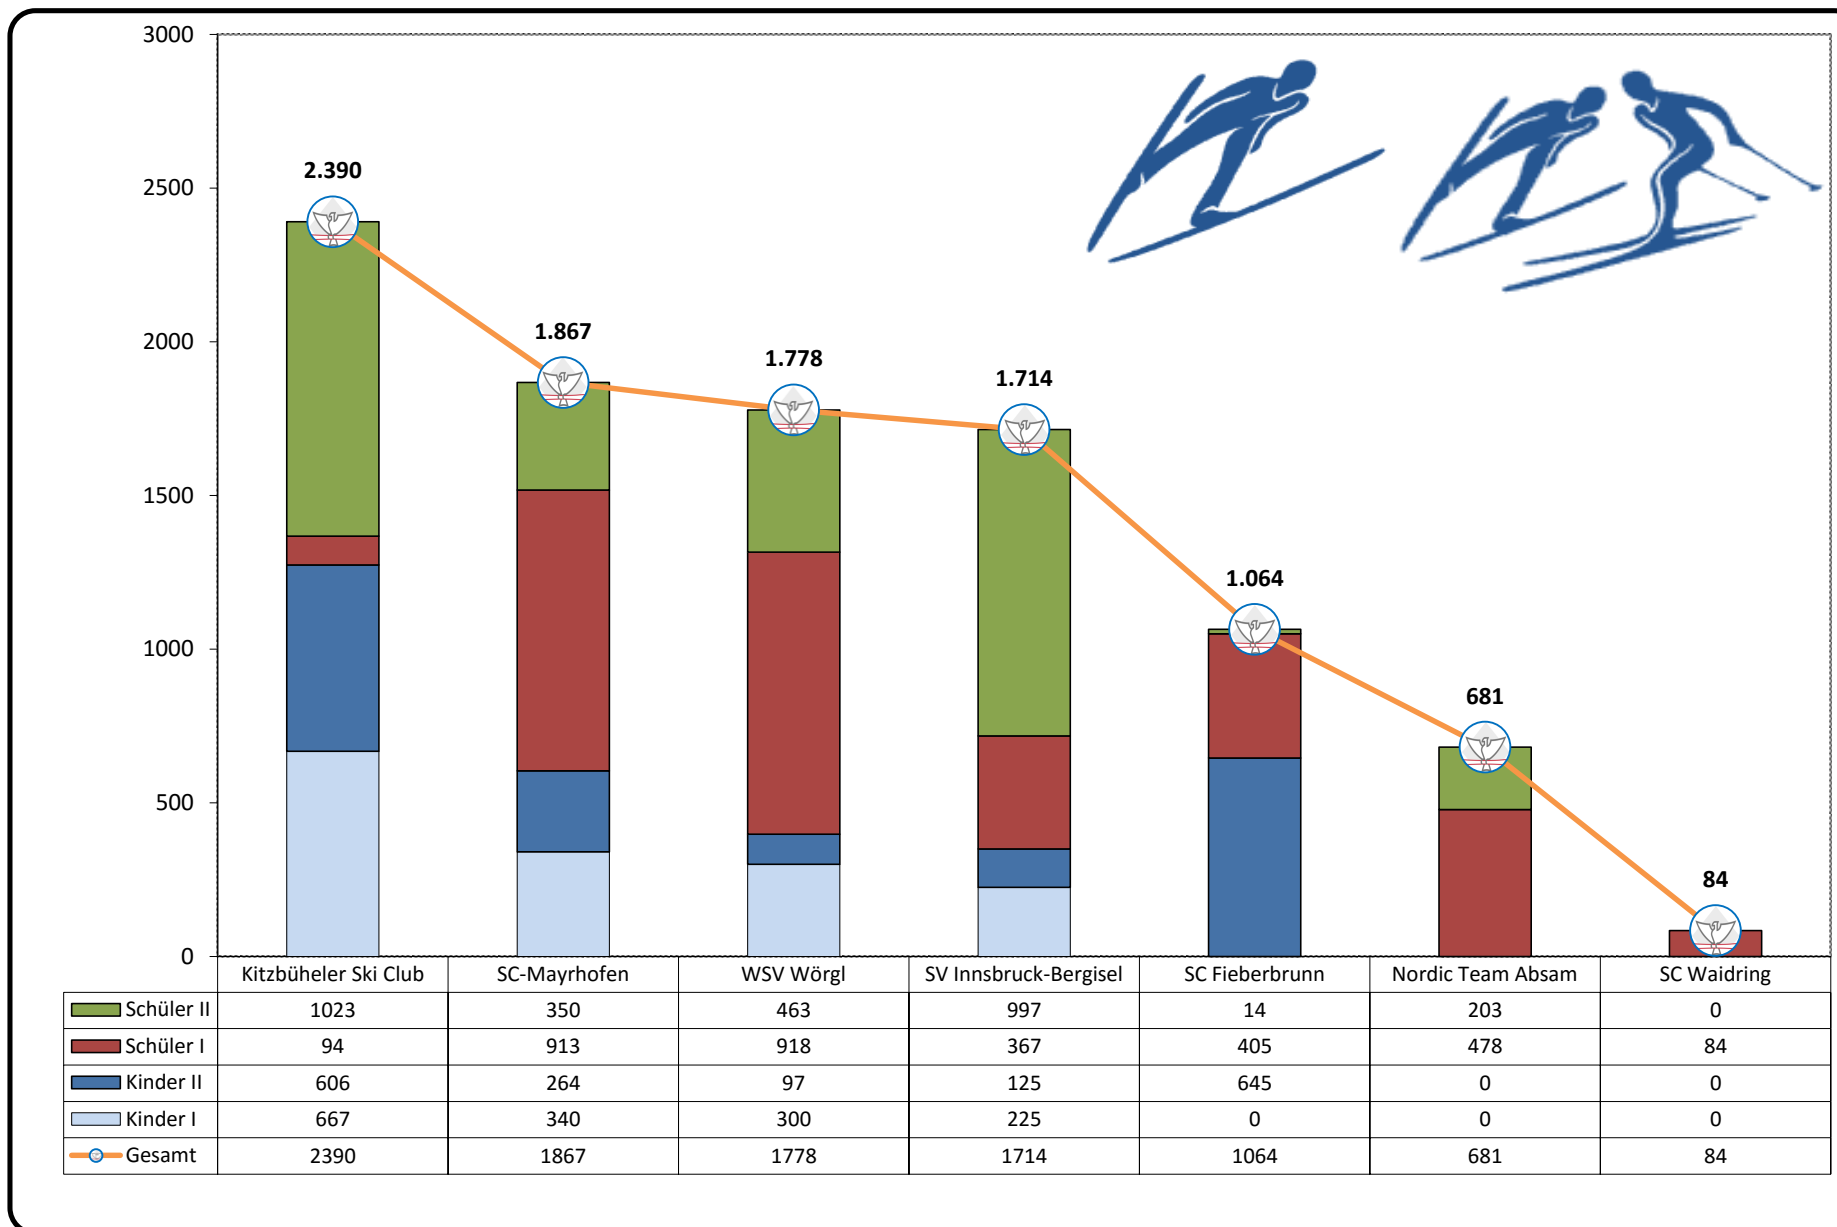

TSV-CUPWERTUNG 2016/2017
Schüler II- Nordische Kombination

Rang	Gesamtpunkte	Verein	Kitzbühel 02.07.2016	Wörgl 18.09.2016	Stams 01.10.2016	Imst 09.10.2016	Breitenwang 02.10.2016	Mayrhofen 26.12.2016	Absam - TMS 05.02.2017	Wörgl 14.02.2017	Kitzbühel 18.02.2017	Fieberbrunn 05.03.2017
1	557	Kitzbüheler Ski Club	192	190	175							
2	469	SV Innsbruck-Bergisel	170	181	118							
3	244	WSV Wörgl	100	69	75							
4	124	SC-Mayrhofen	24		100							
5	92	Nordic Team Absam	20	32	40							

Rang	Pkte	Name	JG	Verein	Rang	Pkte	Rang	Pkte	Rang	Pkte	Rang	Pkte	Rang	Pkte	Rang	Pkte	Rang	Pkte	Rang	Pkte	Rang	Pkte
1	260	Wörgötter Marco	02	Kitzbüheler Ski Club	1.	100	2.	80	2.	80												
2	206	Landerer Hannes	02	SV Innsbruck-Bergisel	2.	80	1.	100	10.	26												
3	145	Schuster Jonas	03	SV Innsbruck-Bergisel	6.	40	5.	45	3.	60												
4	128	Pisecker Andreas	03	Kitzbüheler Ski Club	8.	32	3.	60	7.	36												
5	124	Kröll Florian	02	SC-Mayrhofen	11.	24			1.	100												
6	118	Wastian Maximilian	03	SV Innsbruck-Bergisel	4.	50	7.	36	8.	32												
7	117	Kogler Elias	03	Kitzbüheler Ski Club	12.	22	4.	50	5.	45												
8	109	Glarcher Adam	02	WSV Wörgl	5.	45	6.	40	11.	24												
9	92	Zimmermann Raffael	03	Nordic Team Absam	13.	20	8.	32	6.	40												
10	86	Gartner Dominic	03	Kitzbüheler Ski club	3.	60	10.	26														
11	80	Hecher Jonas	02	WSV Wörgl	9.	29	9.	29	12.	22												
12	62	Strasser Simon	03	SV Innsbruck-Bergisel	14.	18	11.	24	13.	20												
13	55	Peer Stefan	02	WSV Wörgl	10.	26			9.	29												
14	50	Aigner Xaver	02	Kitzbüheler Ski Club					4.	50												
15	36	Medwed Elias	02	SV Innsbruck-Bergisel	7.	36																
16	16	Leitner Stefan	03	WSV Wörgl	15.	16																
17	15	Leitner Daniel	03	WSV Wörgl	16.	15																

SPEZIALSPRUNGLAUF und NORDISCHE KOMBINATION - BURSCHEN