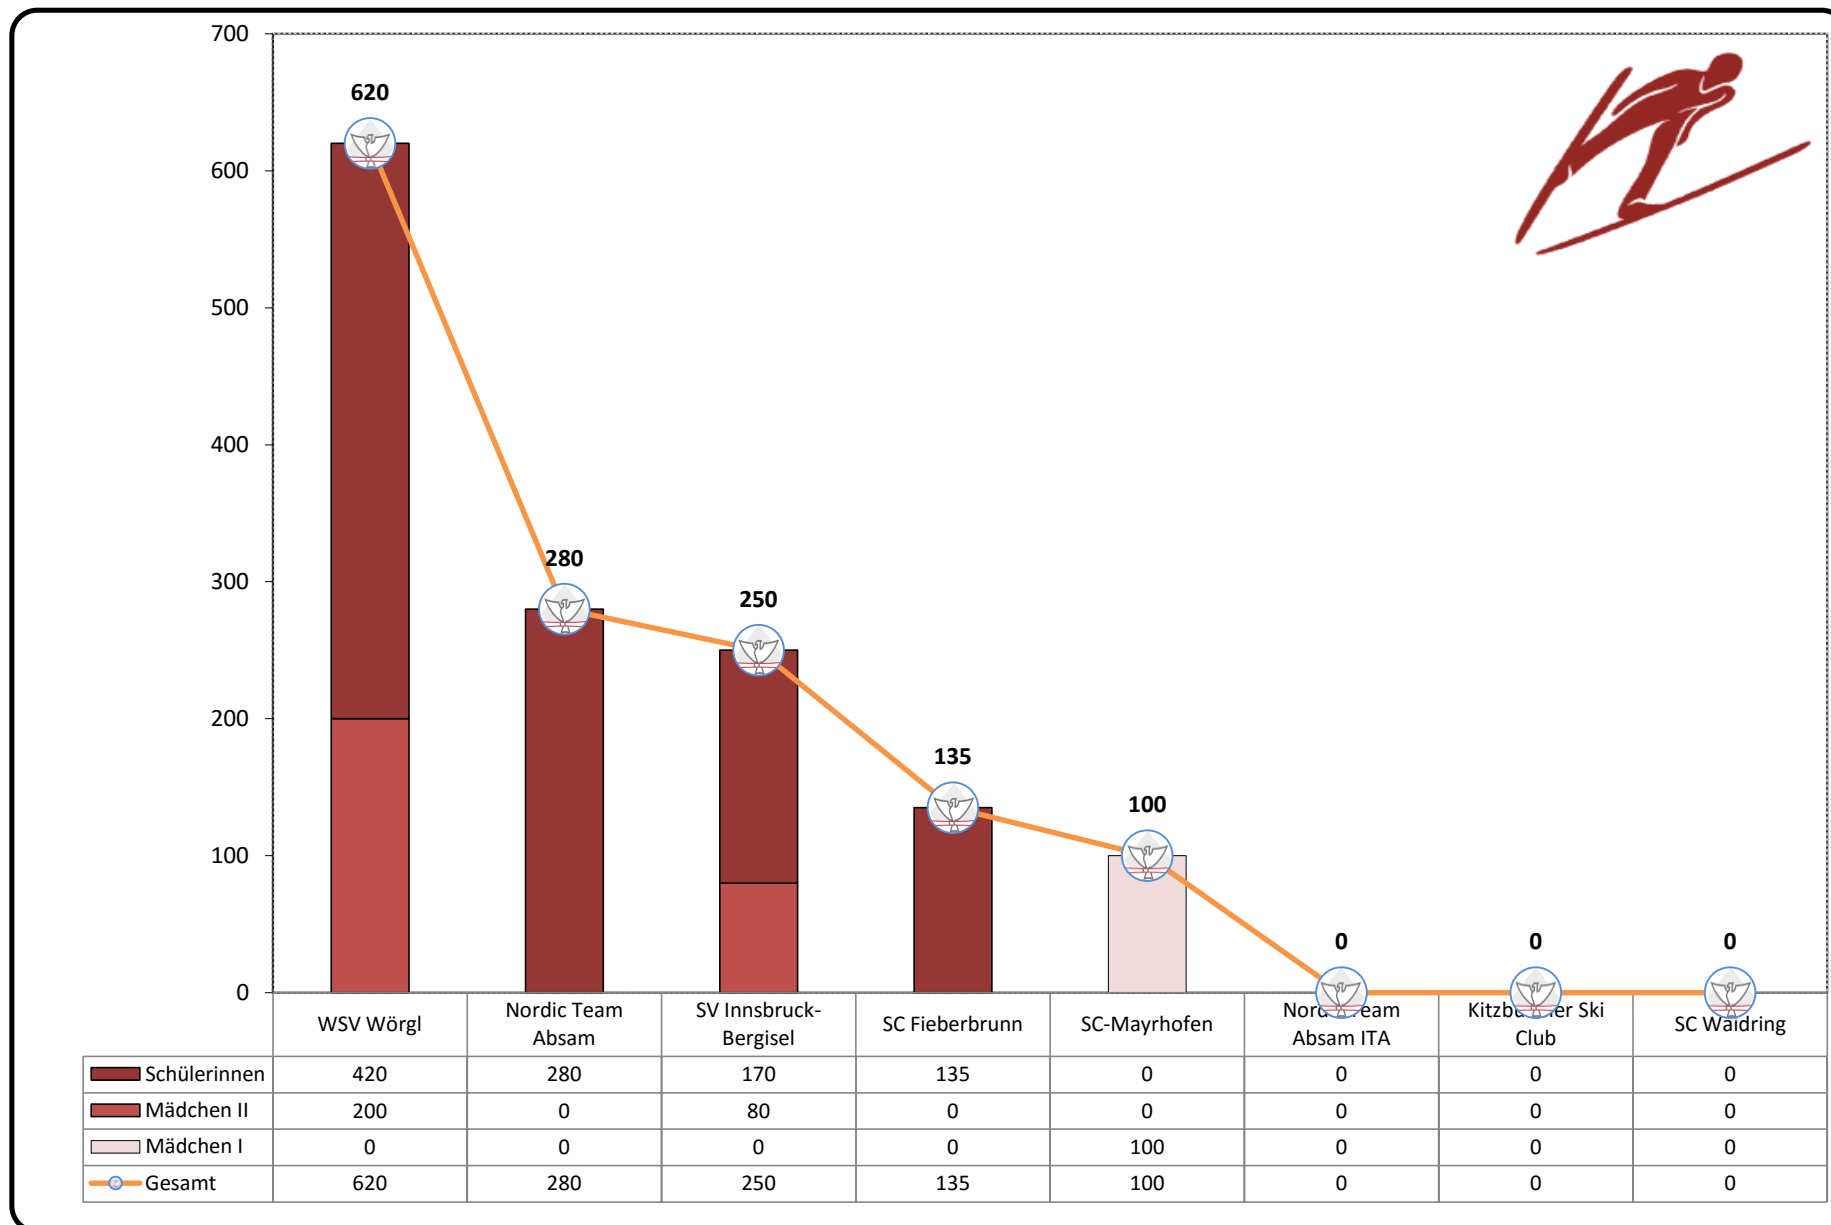

SPEZIALSPRUNGLAUF - MÄDCHEN