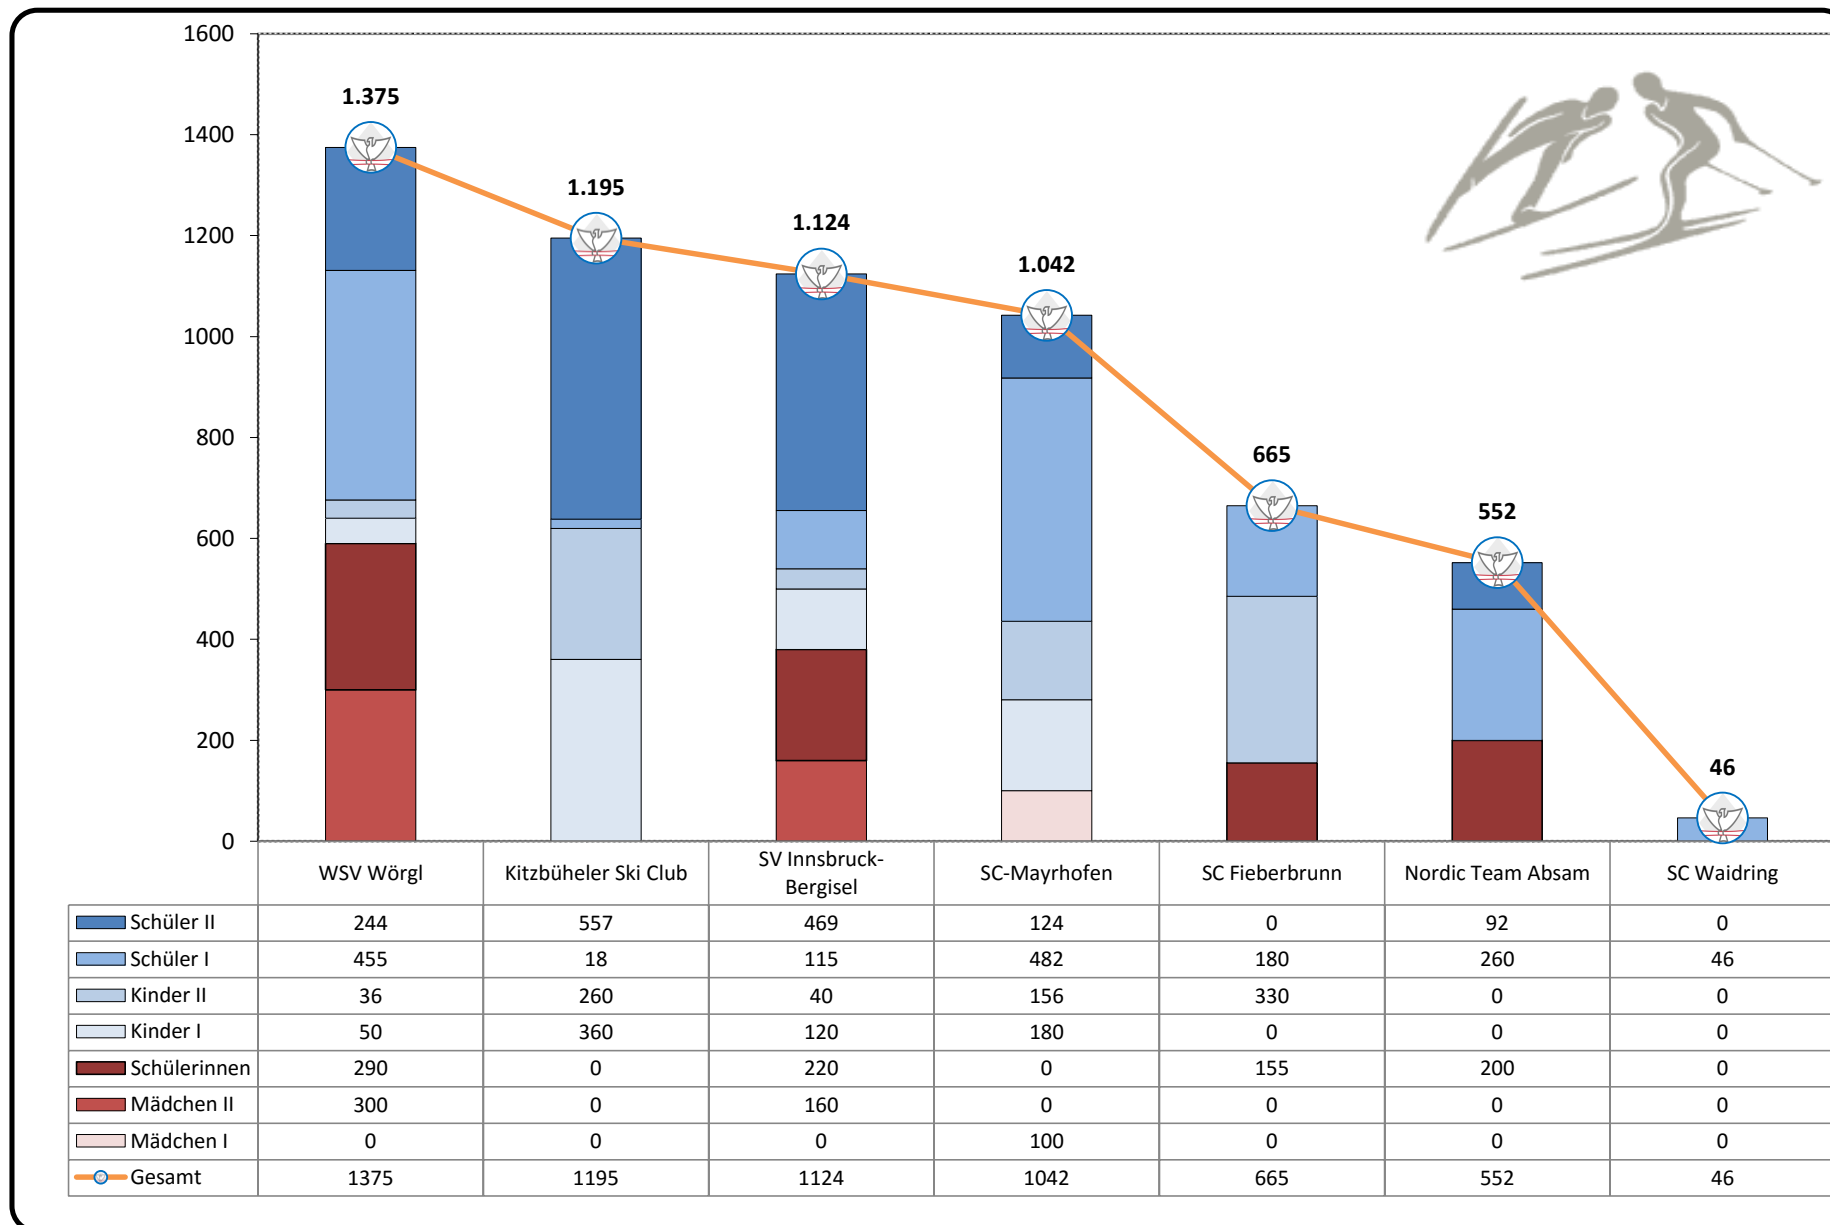

NORDISCHE KOMBINATION - MÄDCHEN und BURSCHEN