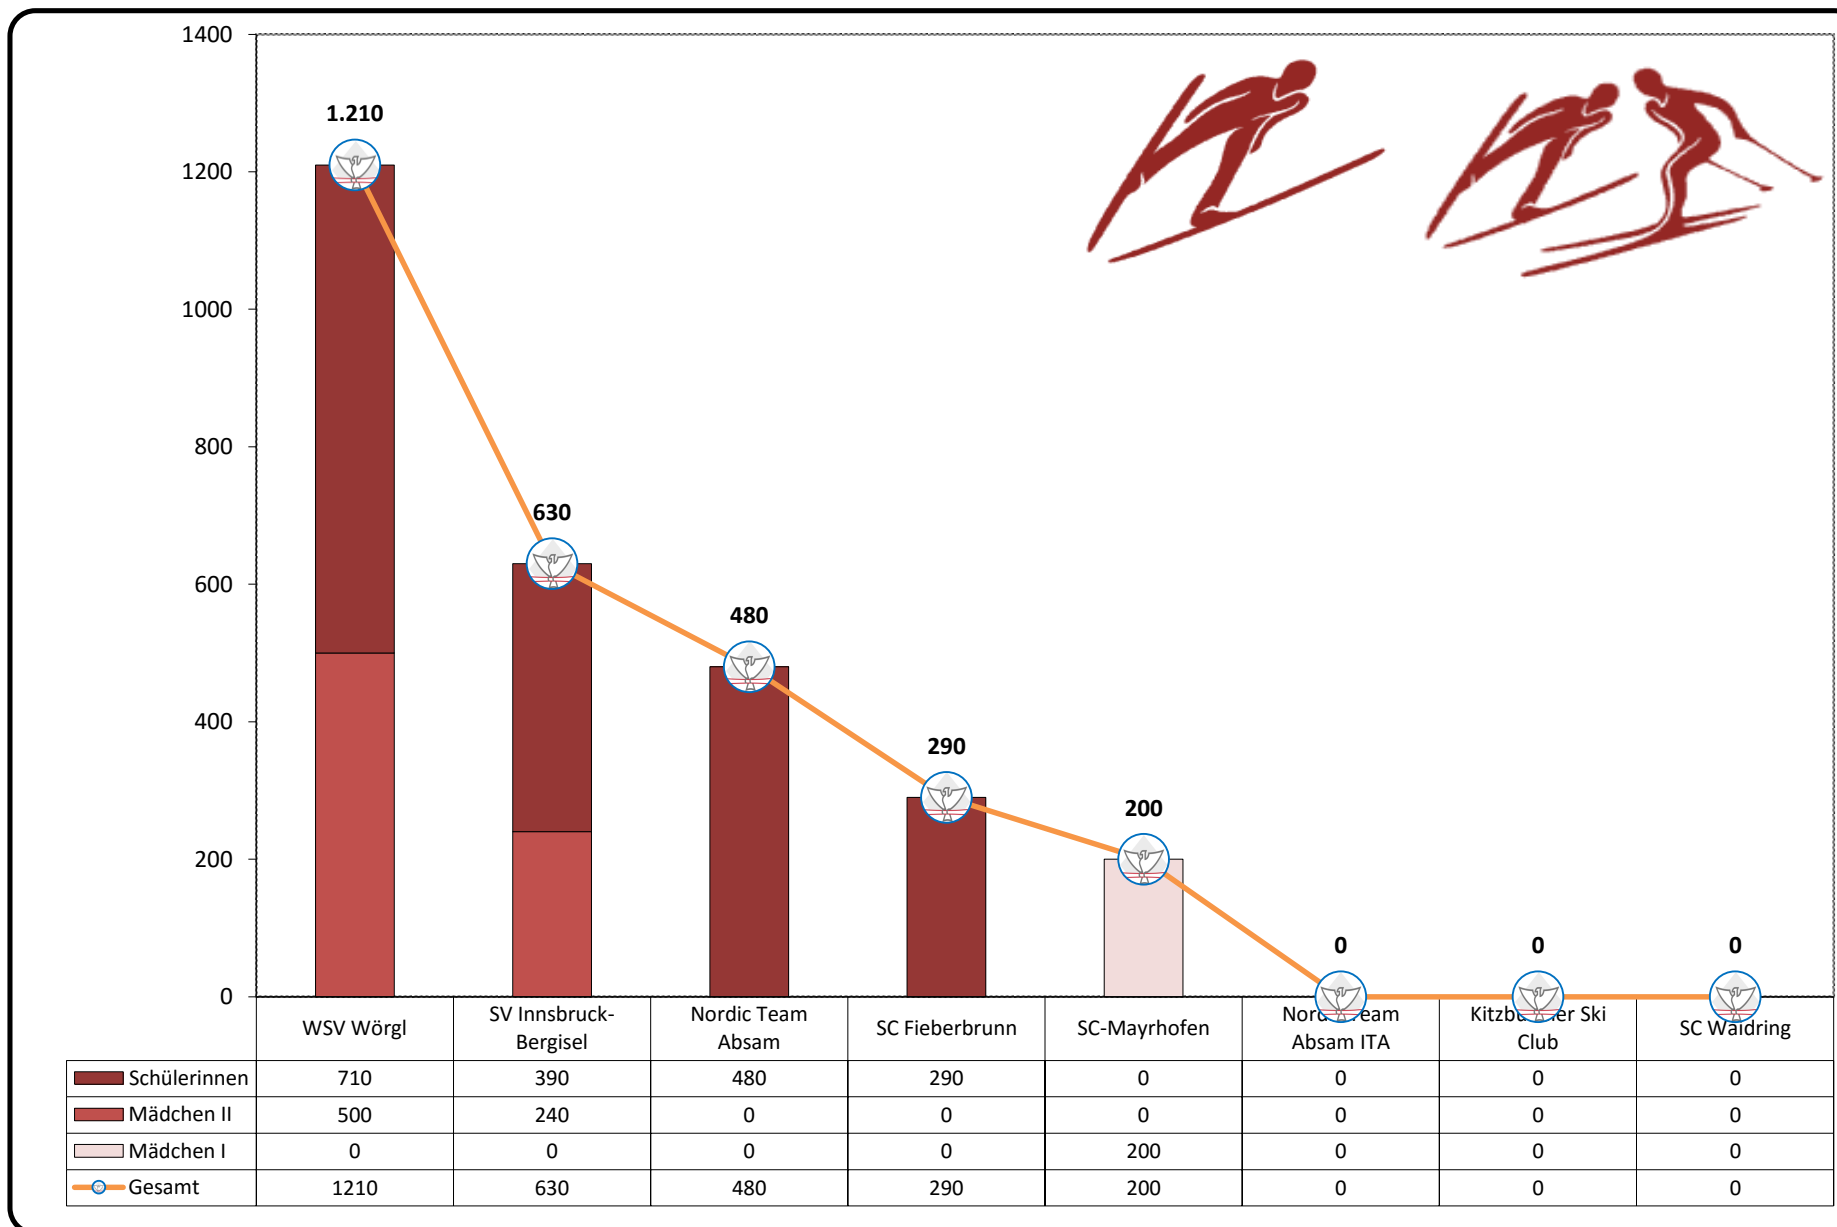

SPEZIALSPRUNGLAUF und NORDISCHE KOMBINATION - MÄDCHEN