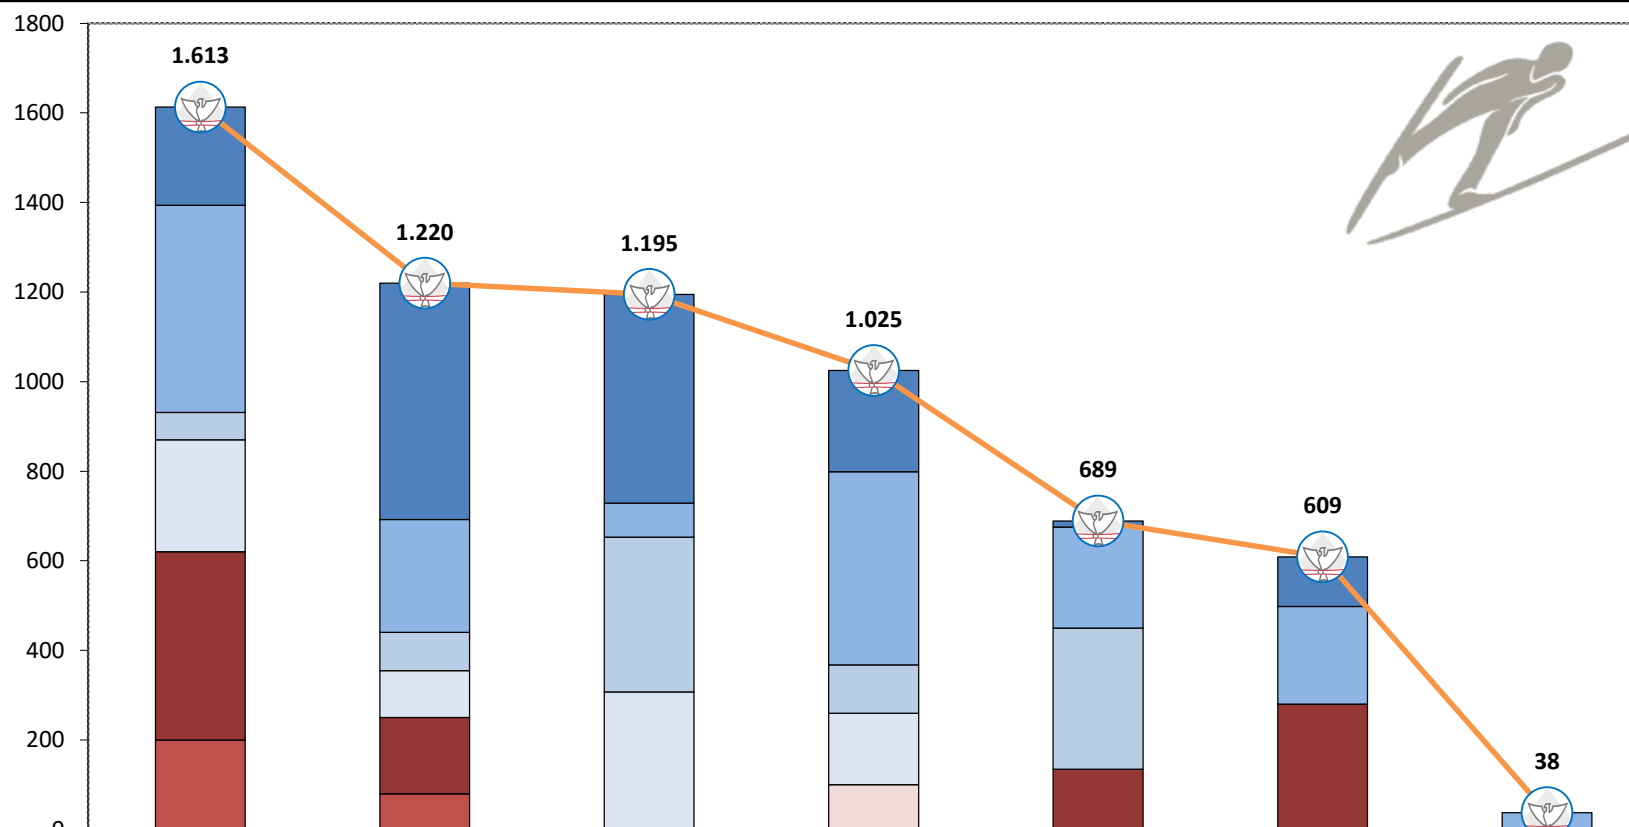

SPEZIALSPRUNGLAUF - MÄDCHEN und BURSCHEN

	WSV Wörgl	SV Innsbruck-Bergisel	Kitzbüheler Ski Club	SC-Mayrhofen	SC Fieberbrunn	Nordic Team Absam	SC Waidring
Schüler II	219	528	466	226	14	111	0
Schüler I	463	252	76	431	225	218	38
Kinder II	61	85	346	108	315	0	0
Kinder I	250	105	307	160	0	0	0
Schülerinnen	420	170	0	0	135	280	0
Mädchen II	200	80	0	0	0	0	0
Mädchen I	0	0	0	100	0	0	0
Gesamt	1613	1220	1195	1025	689	609	38