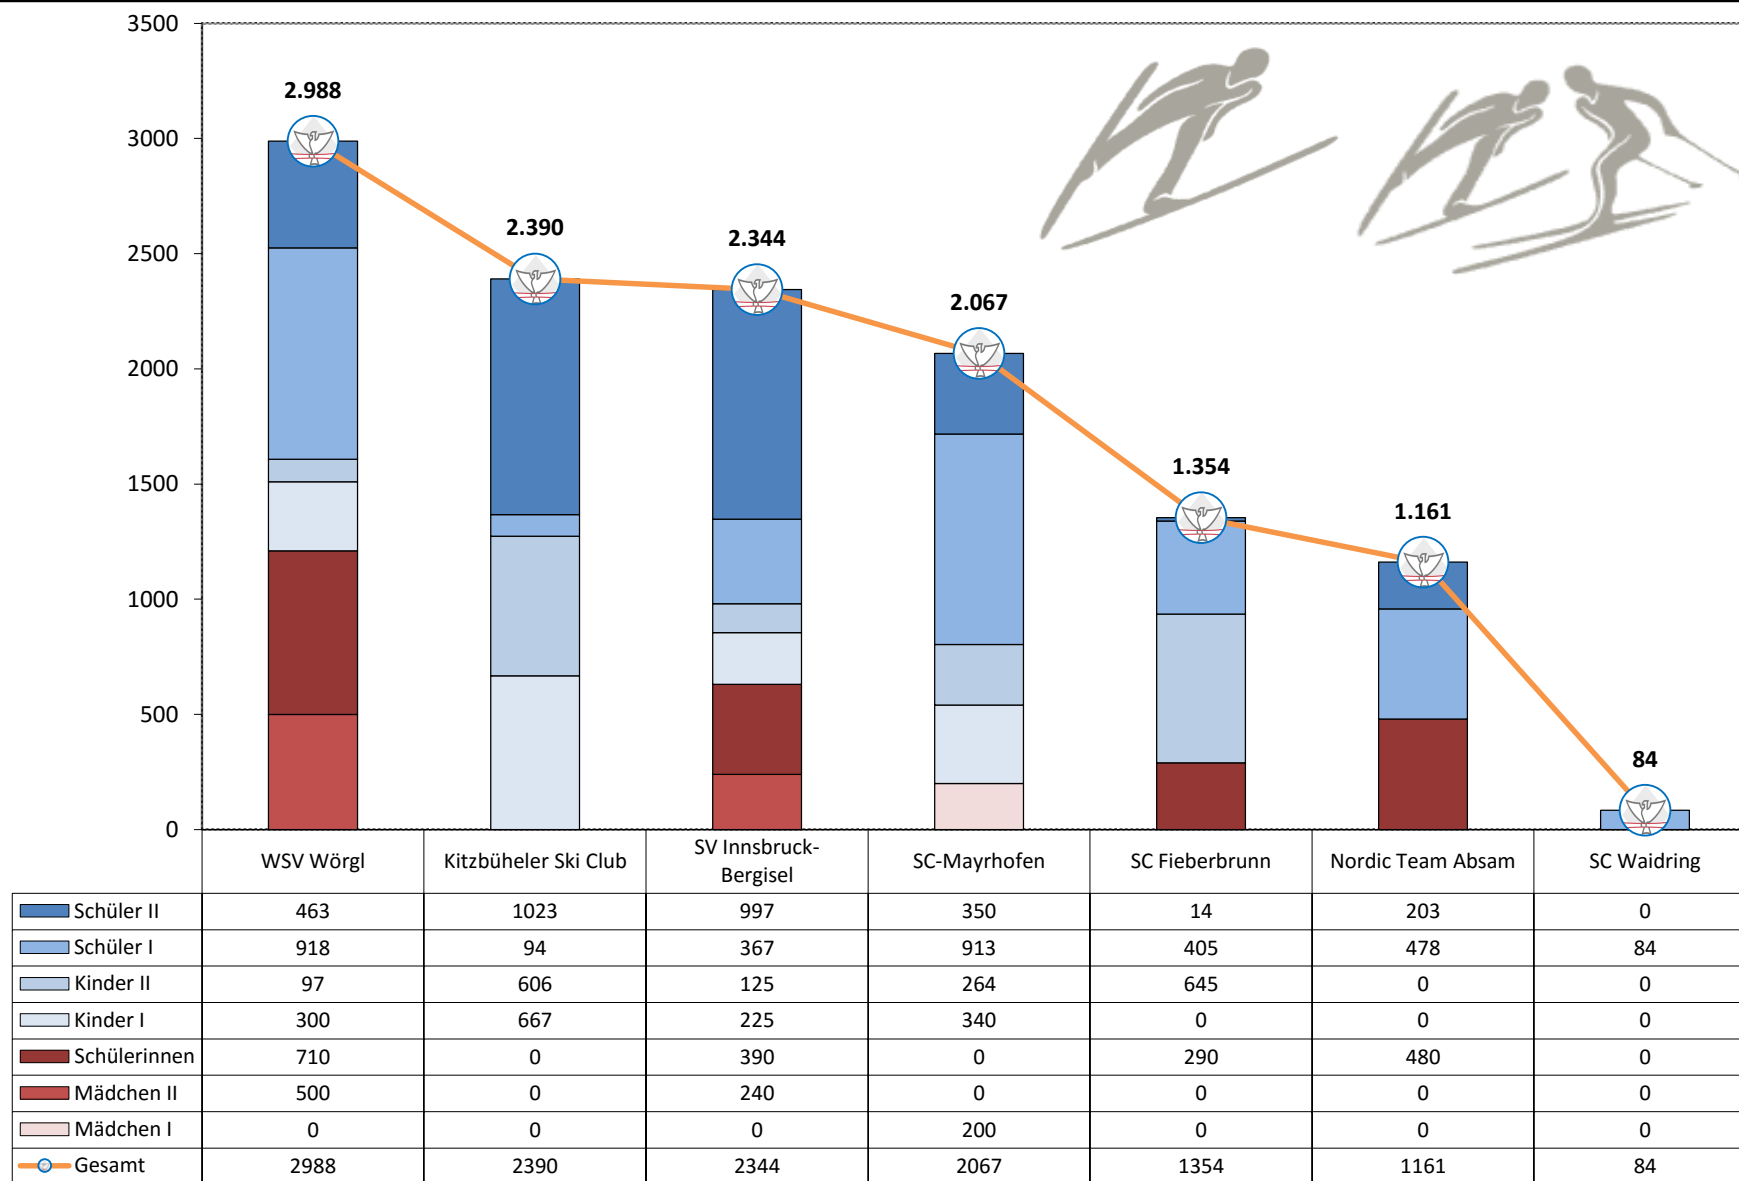

SPEZIALSPRUNGLAUF und NORDISCHE KOMBINATION - MÄDCHEN und BURSCHEN