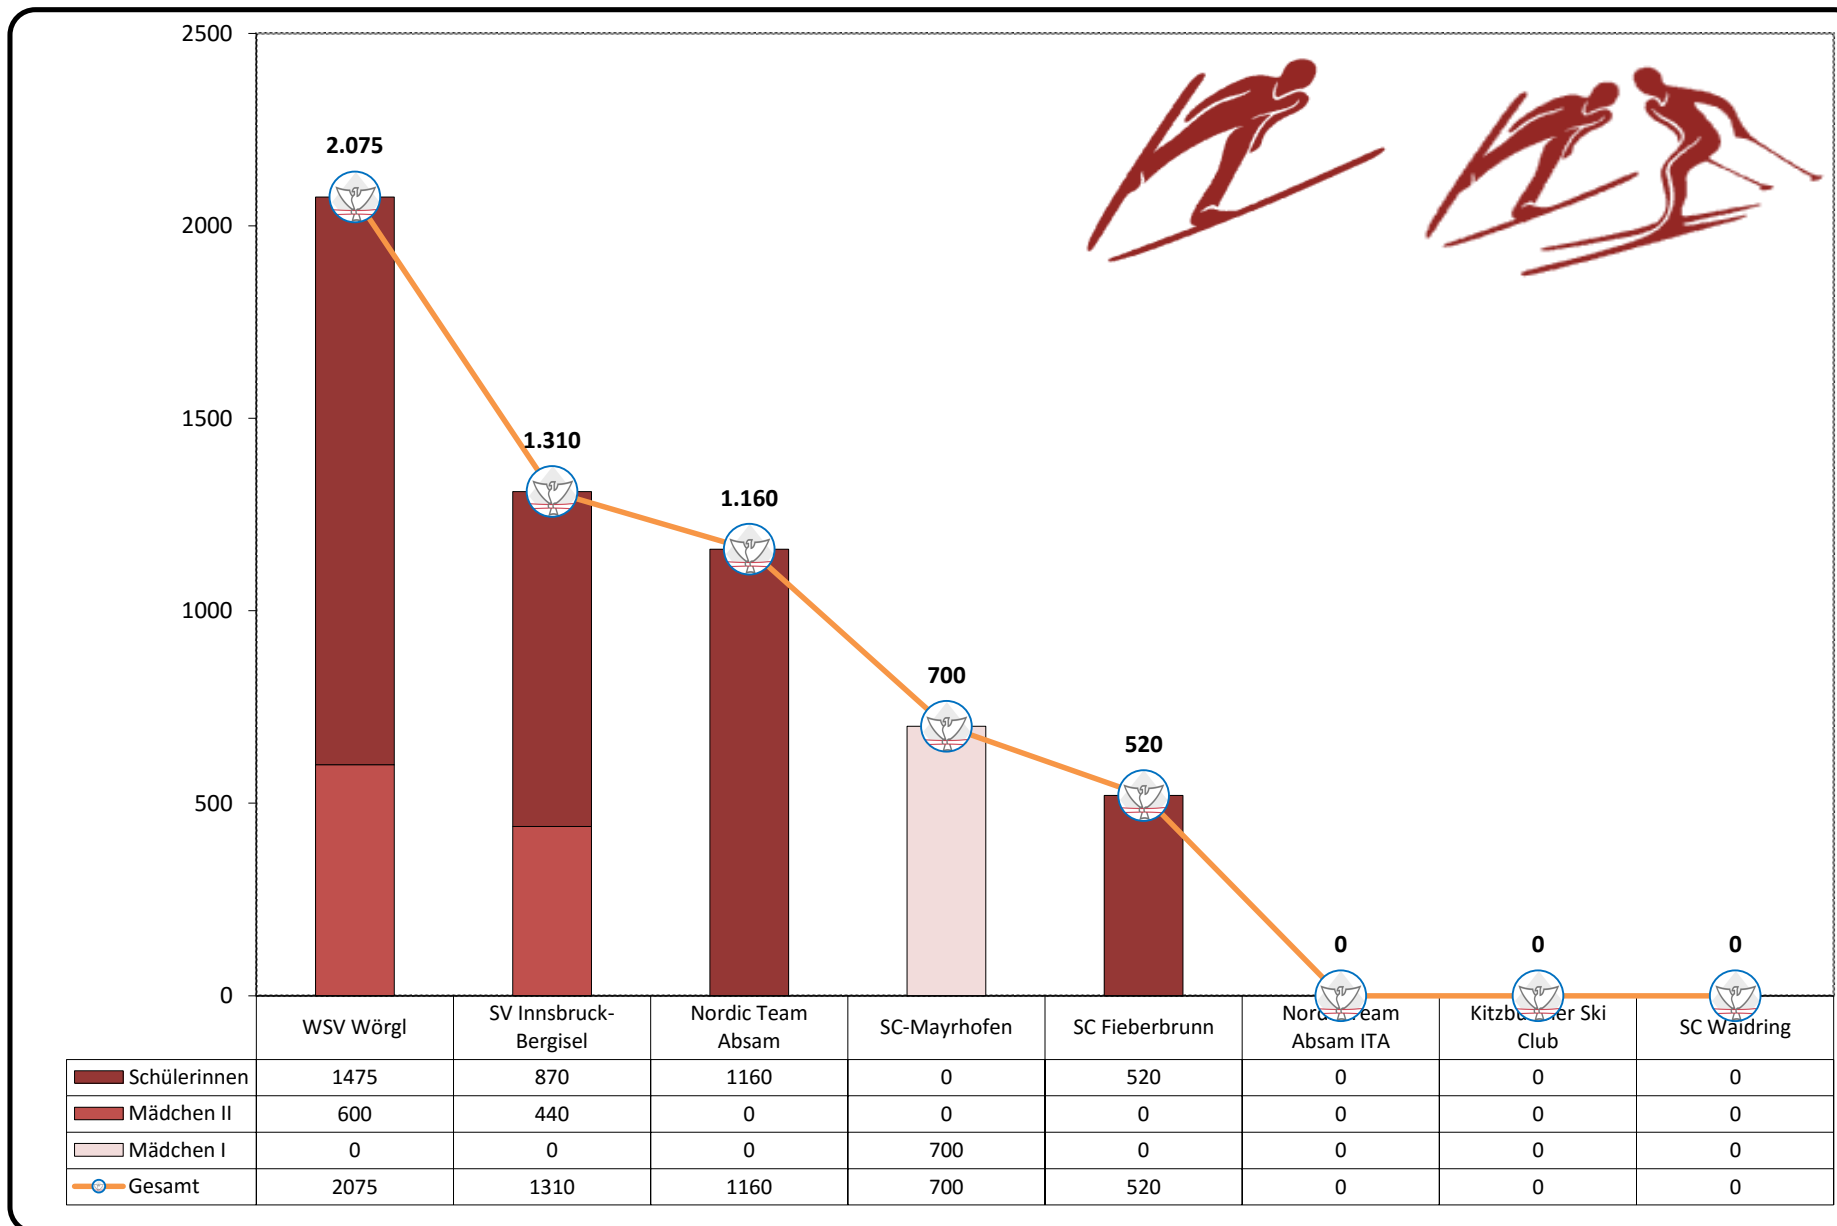

SPEZIALSPRUNGLAUF und NORDISCHE KOMBINATION - MÄDCHEN