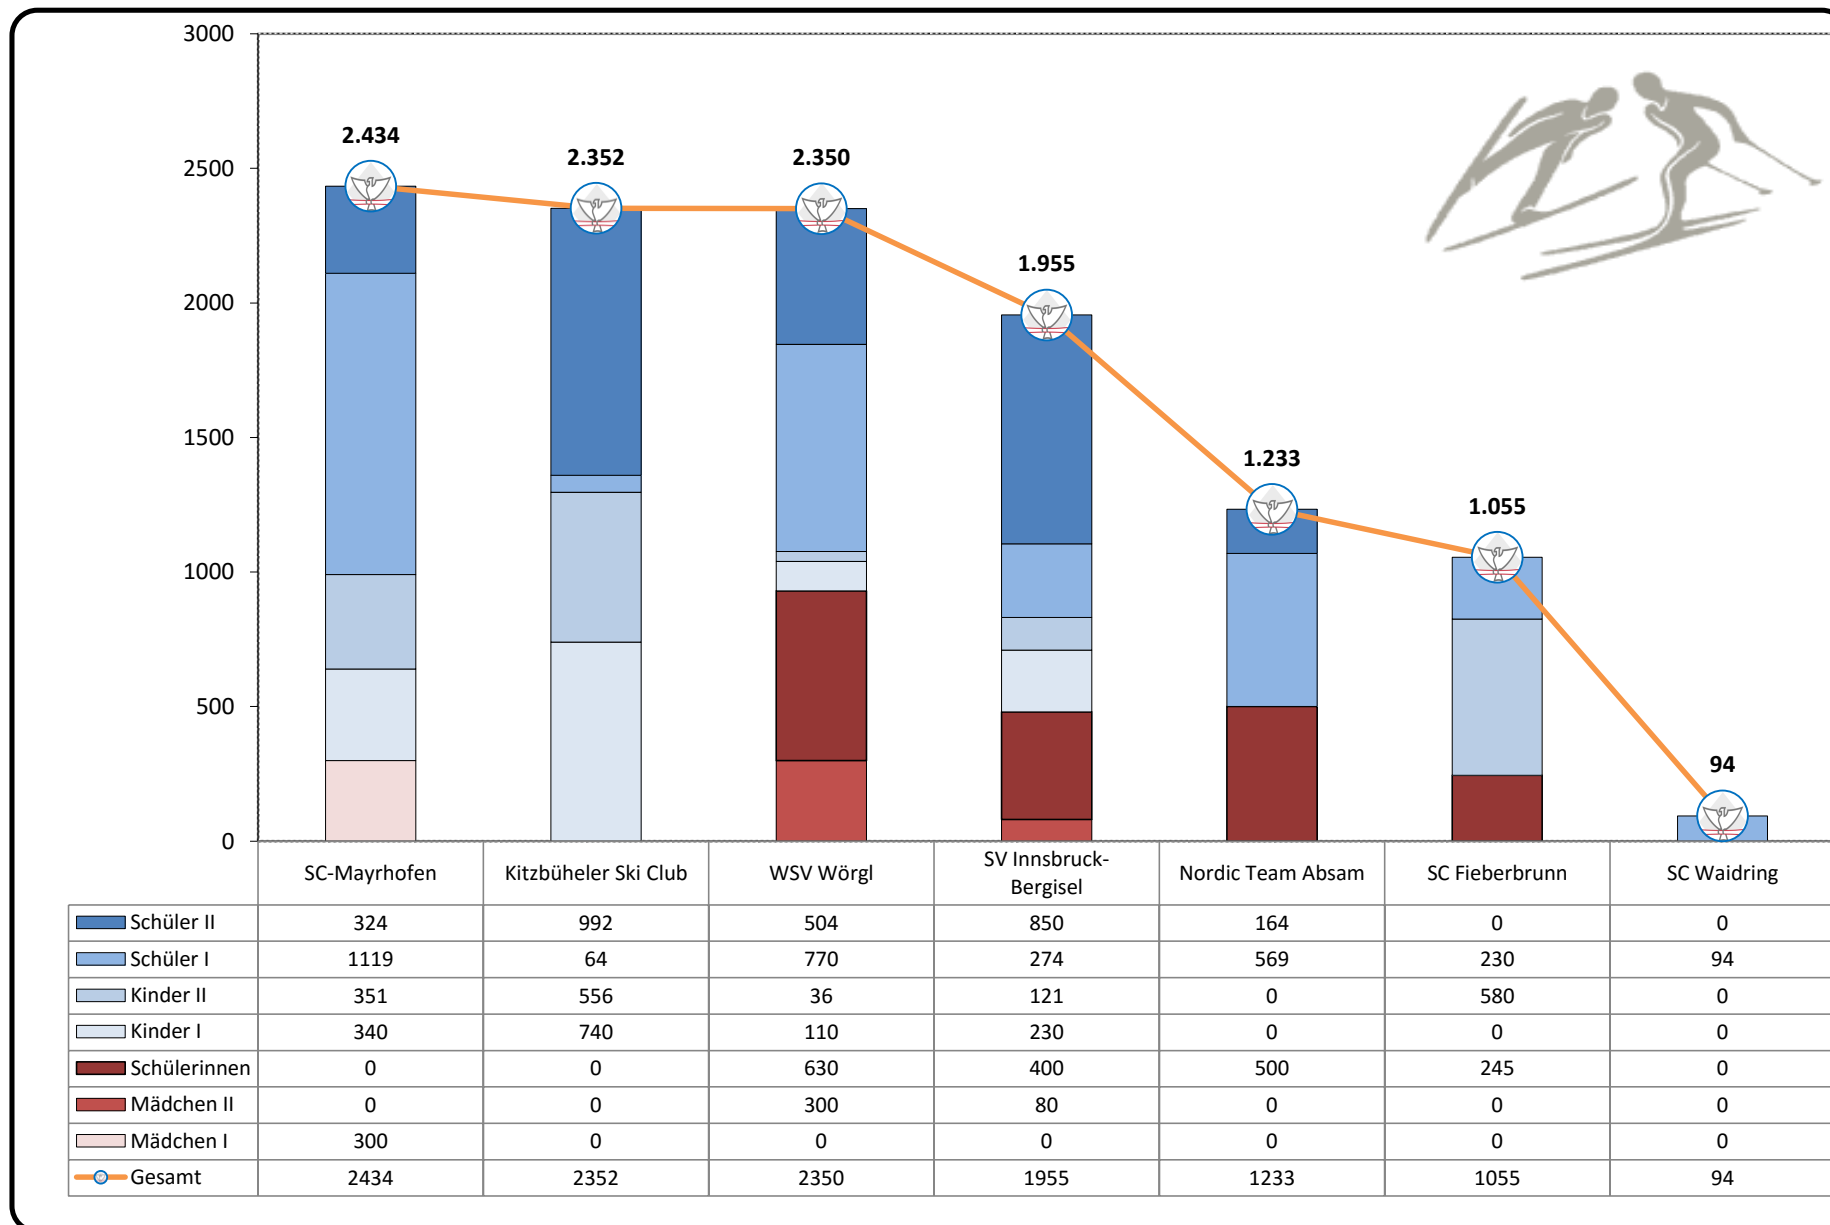

NORDISCHE KOMBINATION - MÄDCHEN und BURSCHEN