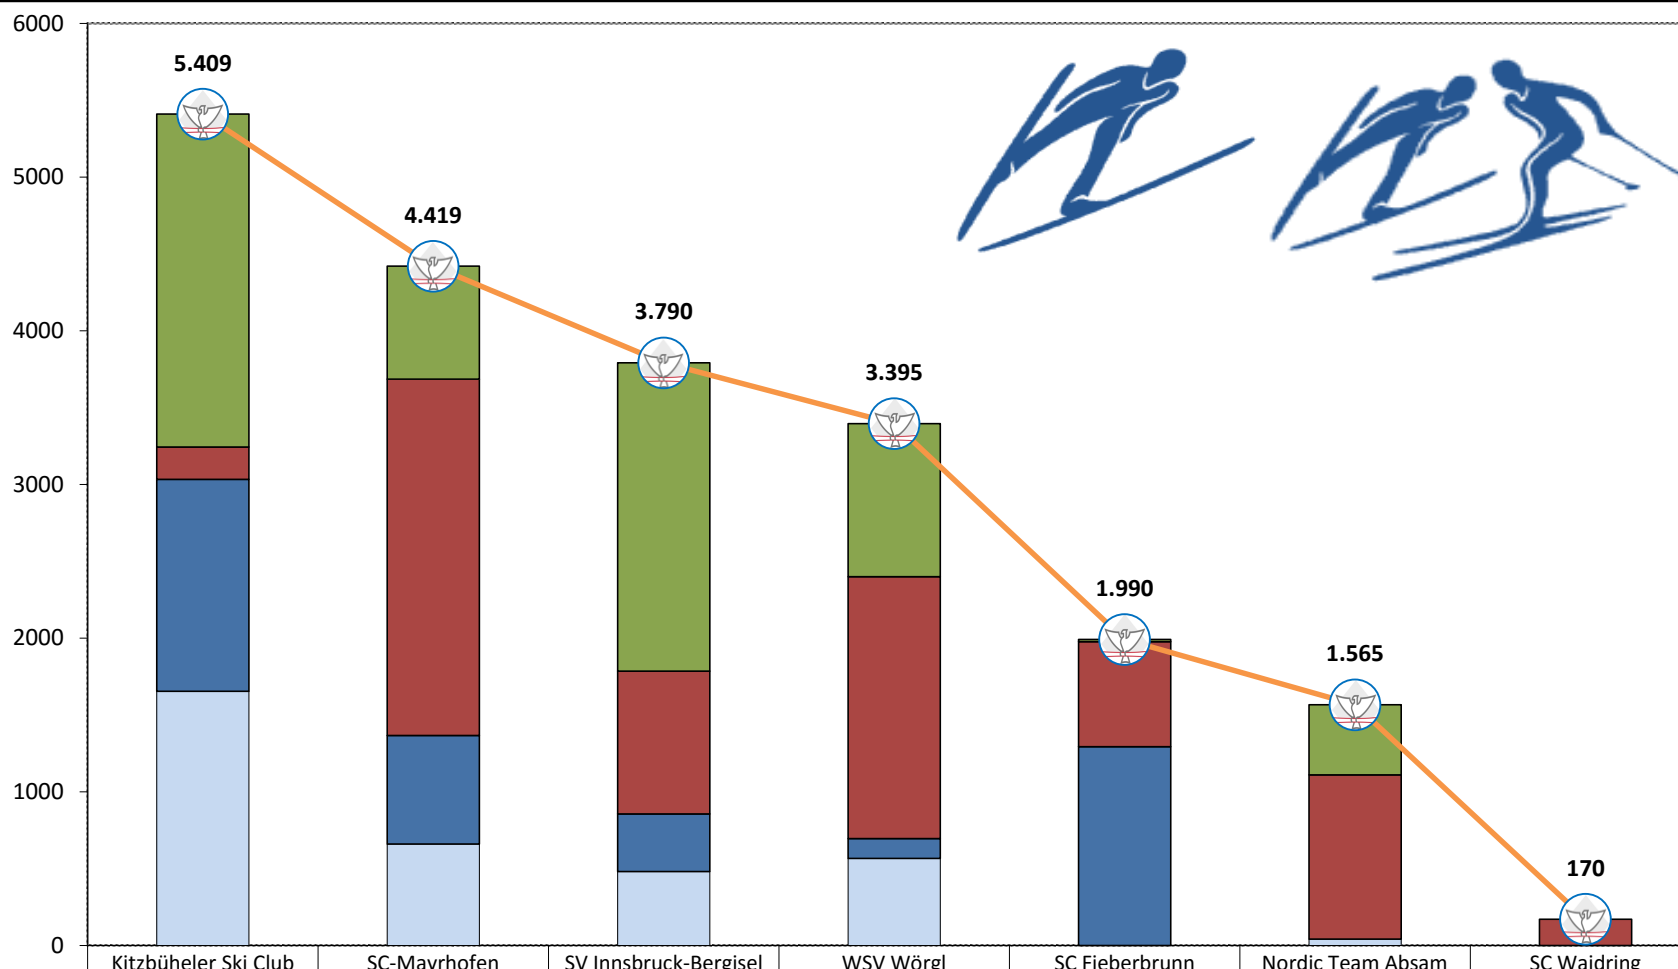

SPEZIALSPRUNGLAUF und NORDISCHE KOMBINATION - BURSCHEN

	Kitzbüheler Ski Club	SC-Mayrhofen	SV Innsbruck-Bergisel	WSV Wörgl	SC Fieberbrunn	Nordic Team Absam	SC Waidring
■ Schüler II	2166	735	2006	995	14	455	0
■ Schüler I	211	2318	928	1706	684	1070	170
■ Kinder II	1379	706	375	129	1292	0	0
■ Kinder I	1653	660	481	565	0	40	0
○ Gesamt	5409	4419	3790	3395	1990	1565	170