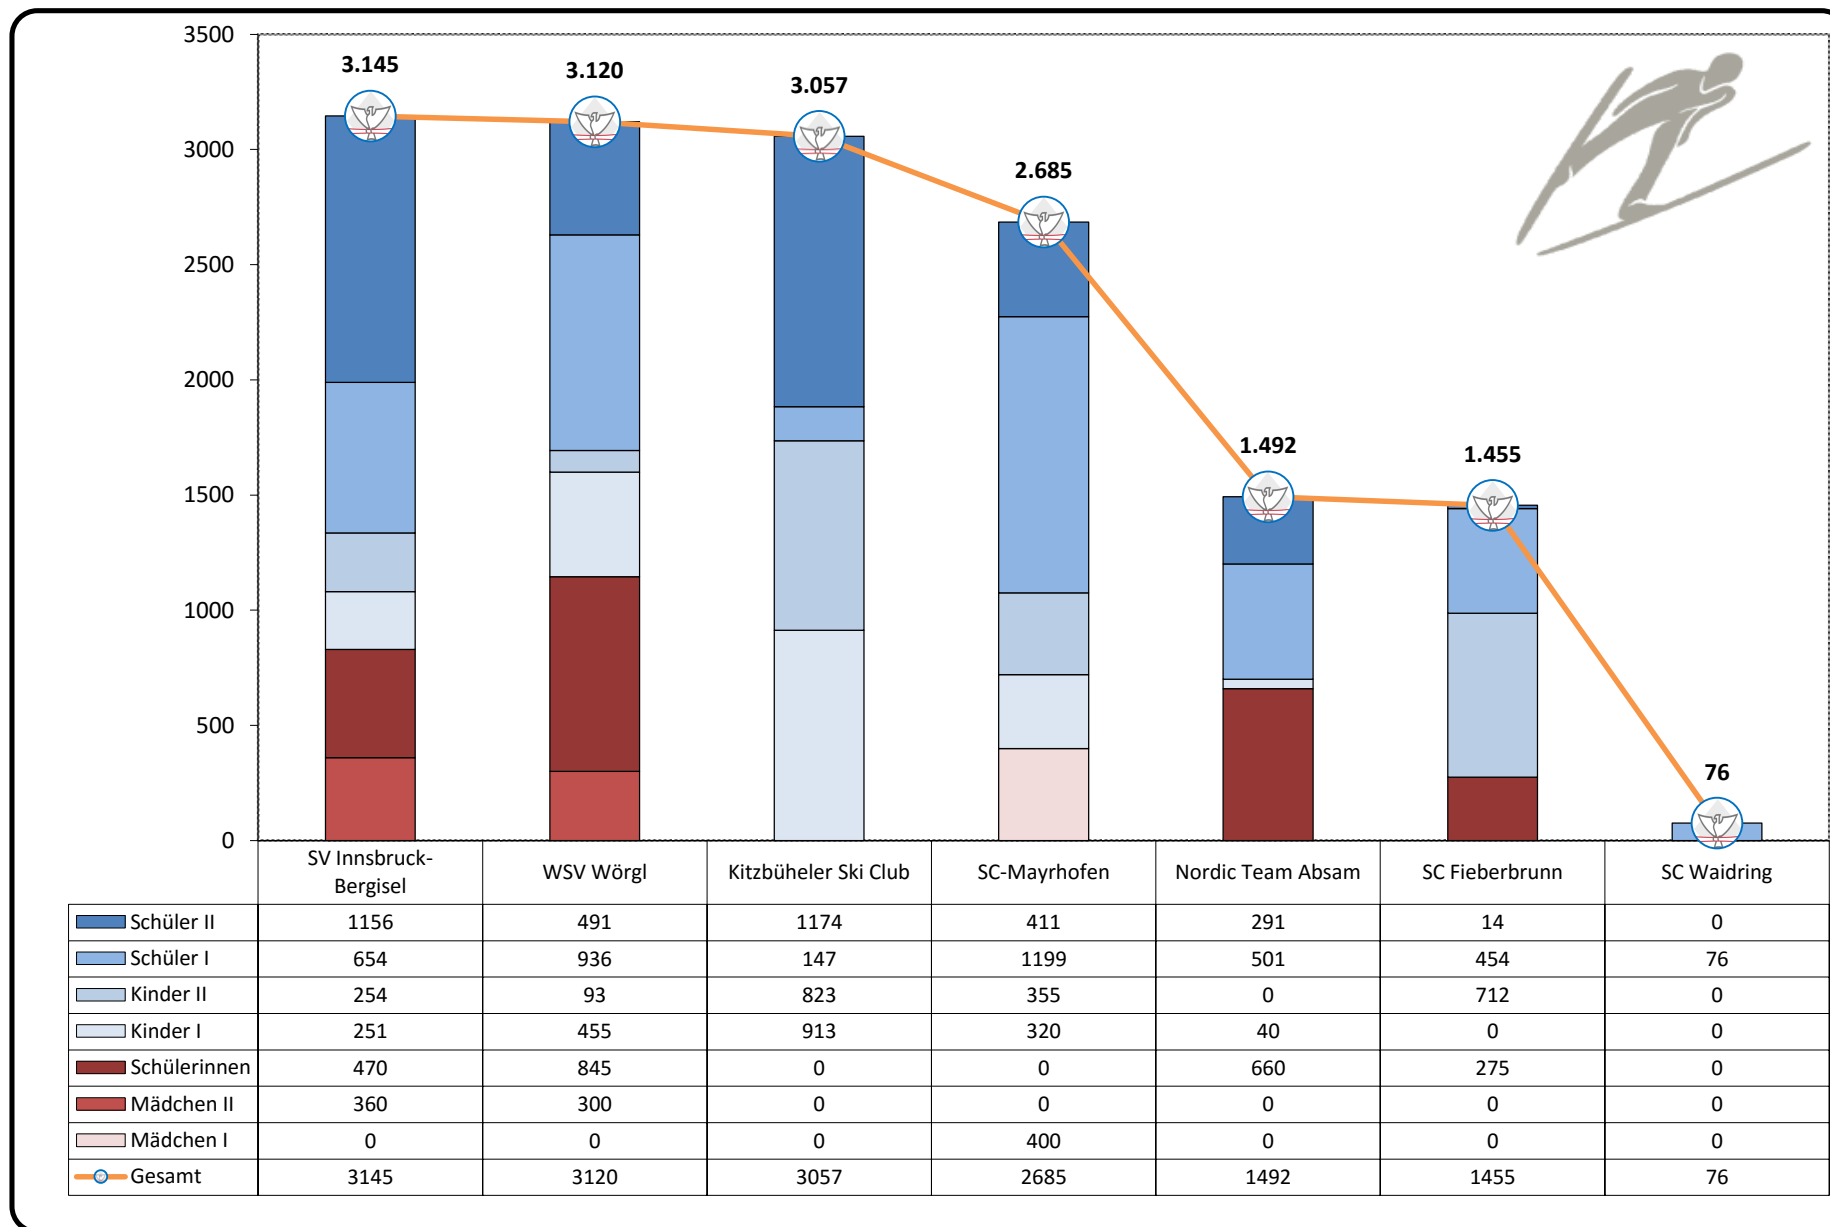

SPEZIALSPRUNGLAUF - MÄDCHEN und BURSCHEN